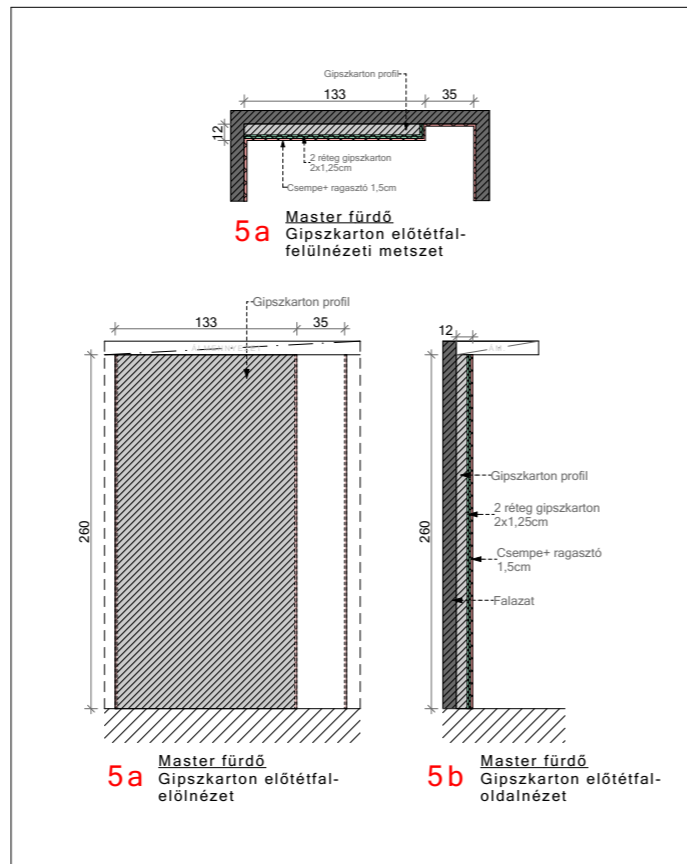

Megrendelő:

Építés megnevezése, helye:

Tervező:

G. DESIGN
www.gdesign.hu
info@gdesign.hu
+36 20 935 4268

- A méretek a kivitelezés során ellenőrizendők!

- A belsőépítész tervek a szakági tervekkel együtt kezelendők!

- Az egyes tervlapok közötti ellentmondás esetén a tervezővel egyeztetni kell!

- A kivitelezés során a látványterveken szereplő anyagmegjelenésekre és színekre ajánlott törekedni!
Egyéb javaslat esetében a belsőépítész tervezővel egyeztetni szükséges!

Falazási és beltéri ajtók terve

Dátum: