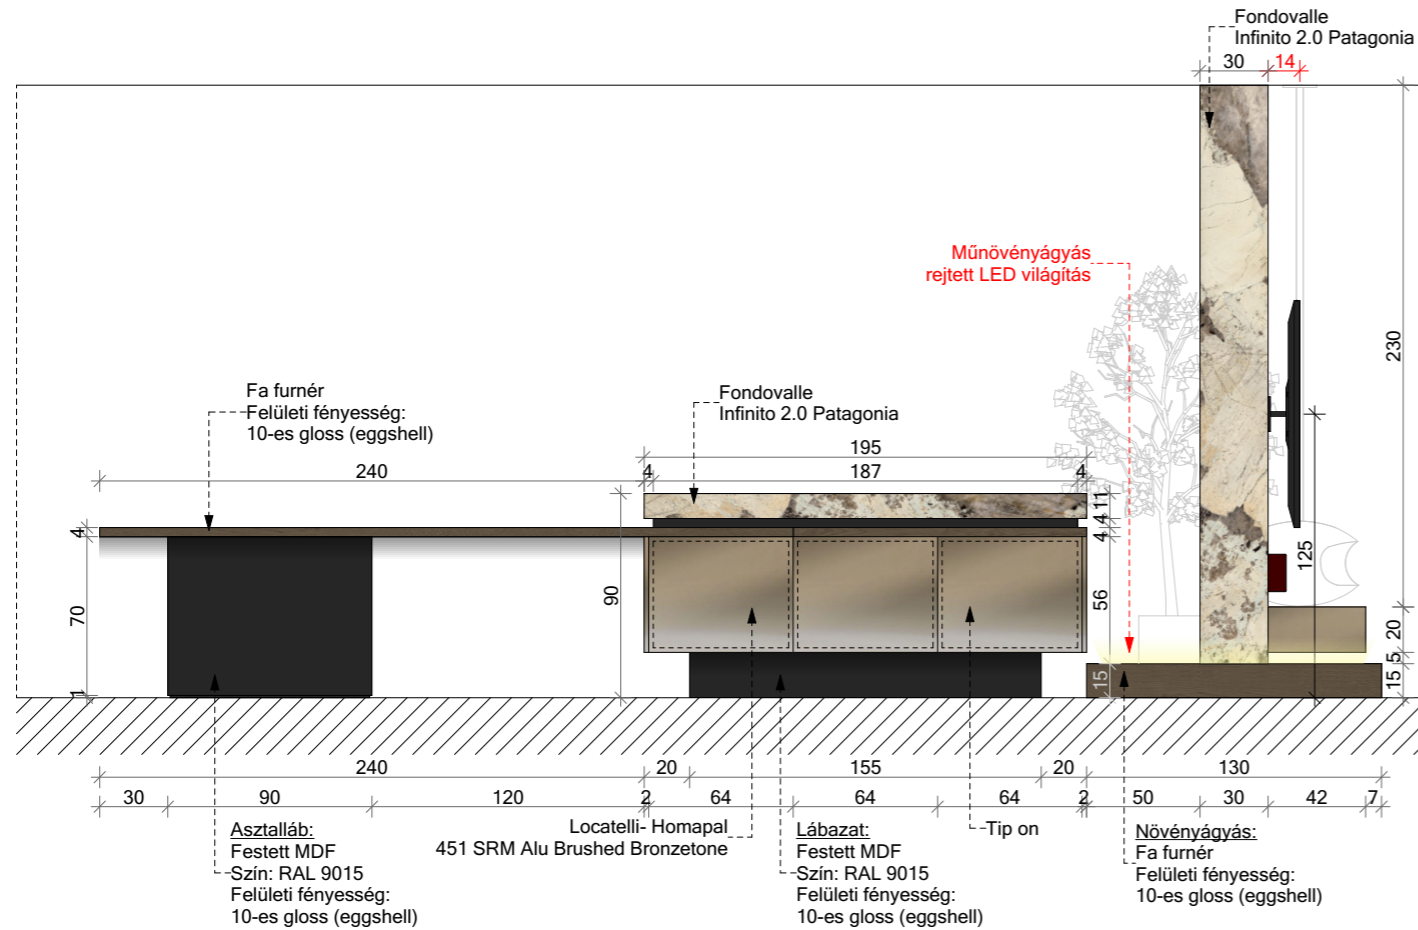

02 KONYHA-ÉTKEZŐ-NAPPALI - 07.falnézet