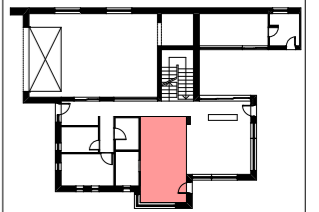

G. DESIGN
www.gdesign.hu
info@gdesign.hu
+36 20 935 4268

Konyha-étkező 24,12 m²

- A méretek a kivitelezés
során ellenőrizendők!

- A belsőépítész tervek a
szakági tervekkel együtt
kezelendők!

- Az egyes tervlapok
közötti ellentmondás
esetén a tervezővel
egyeztetni kell!