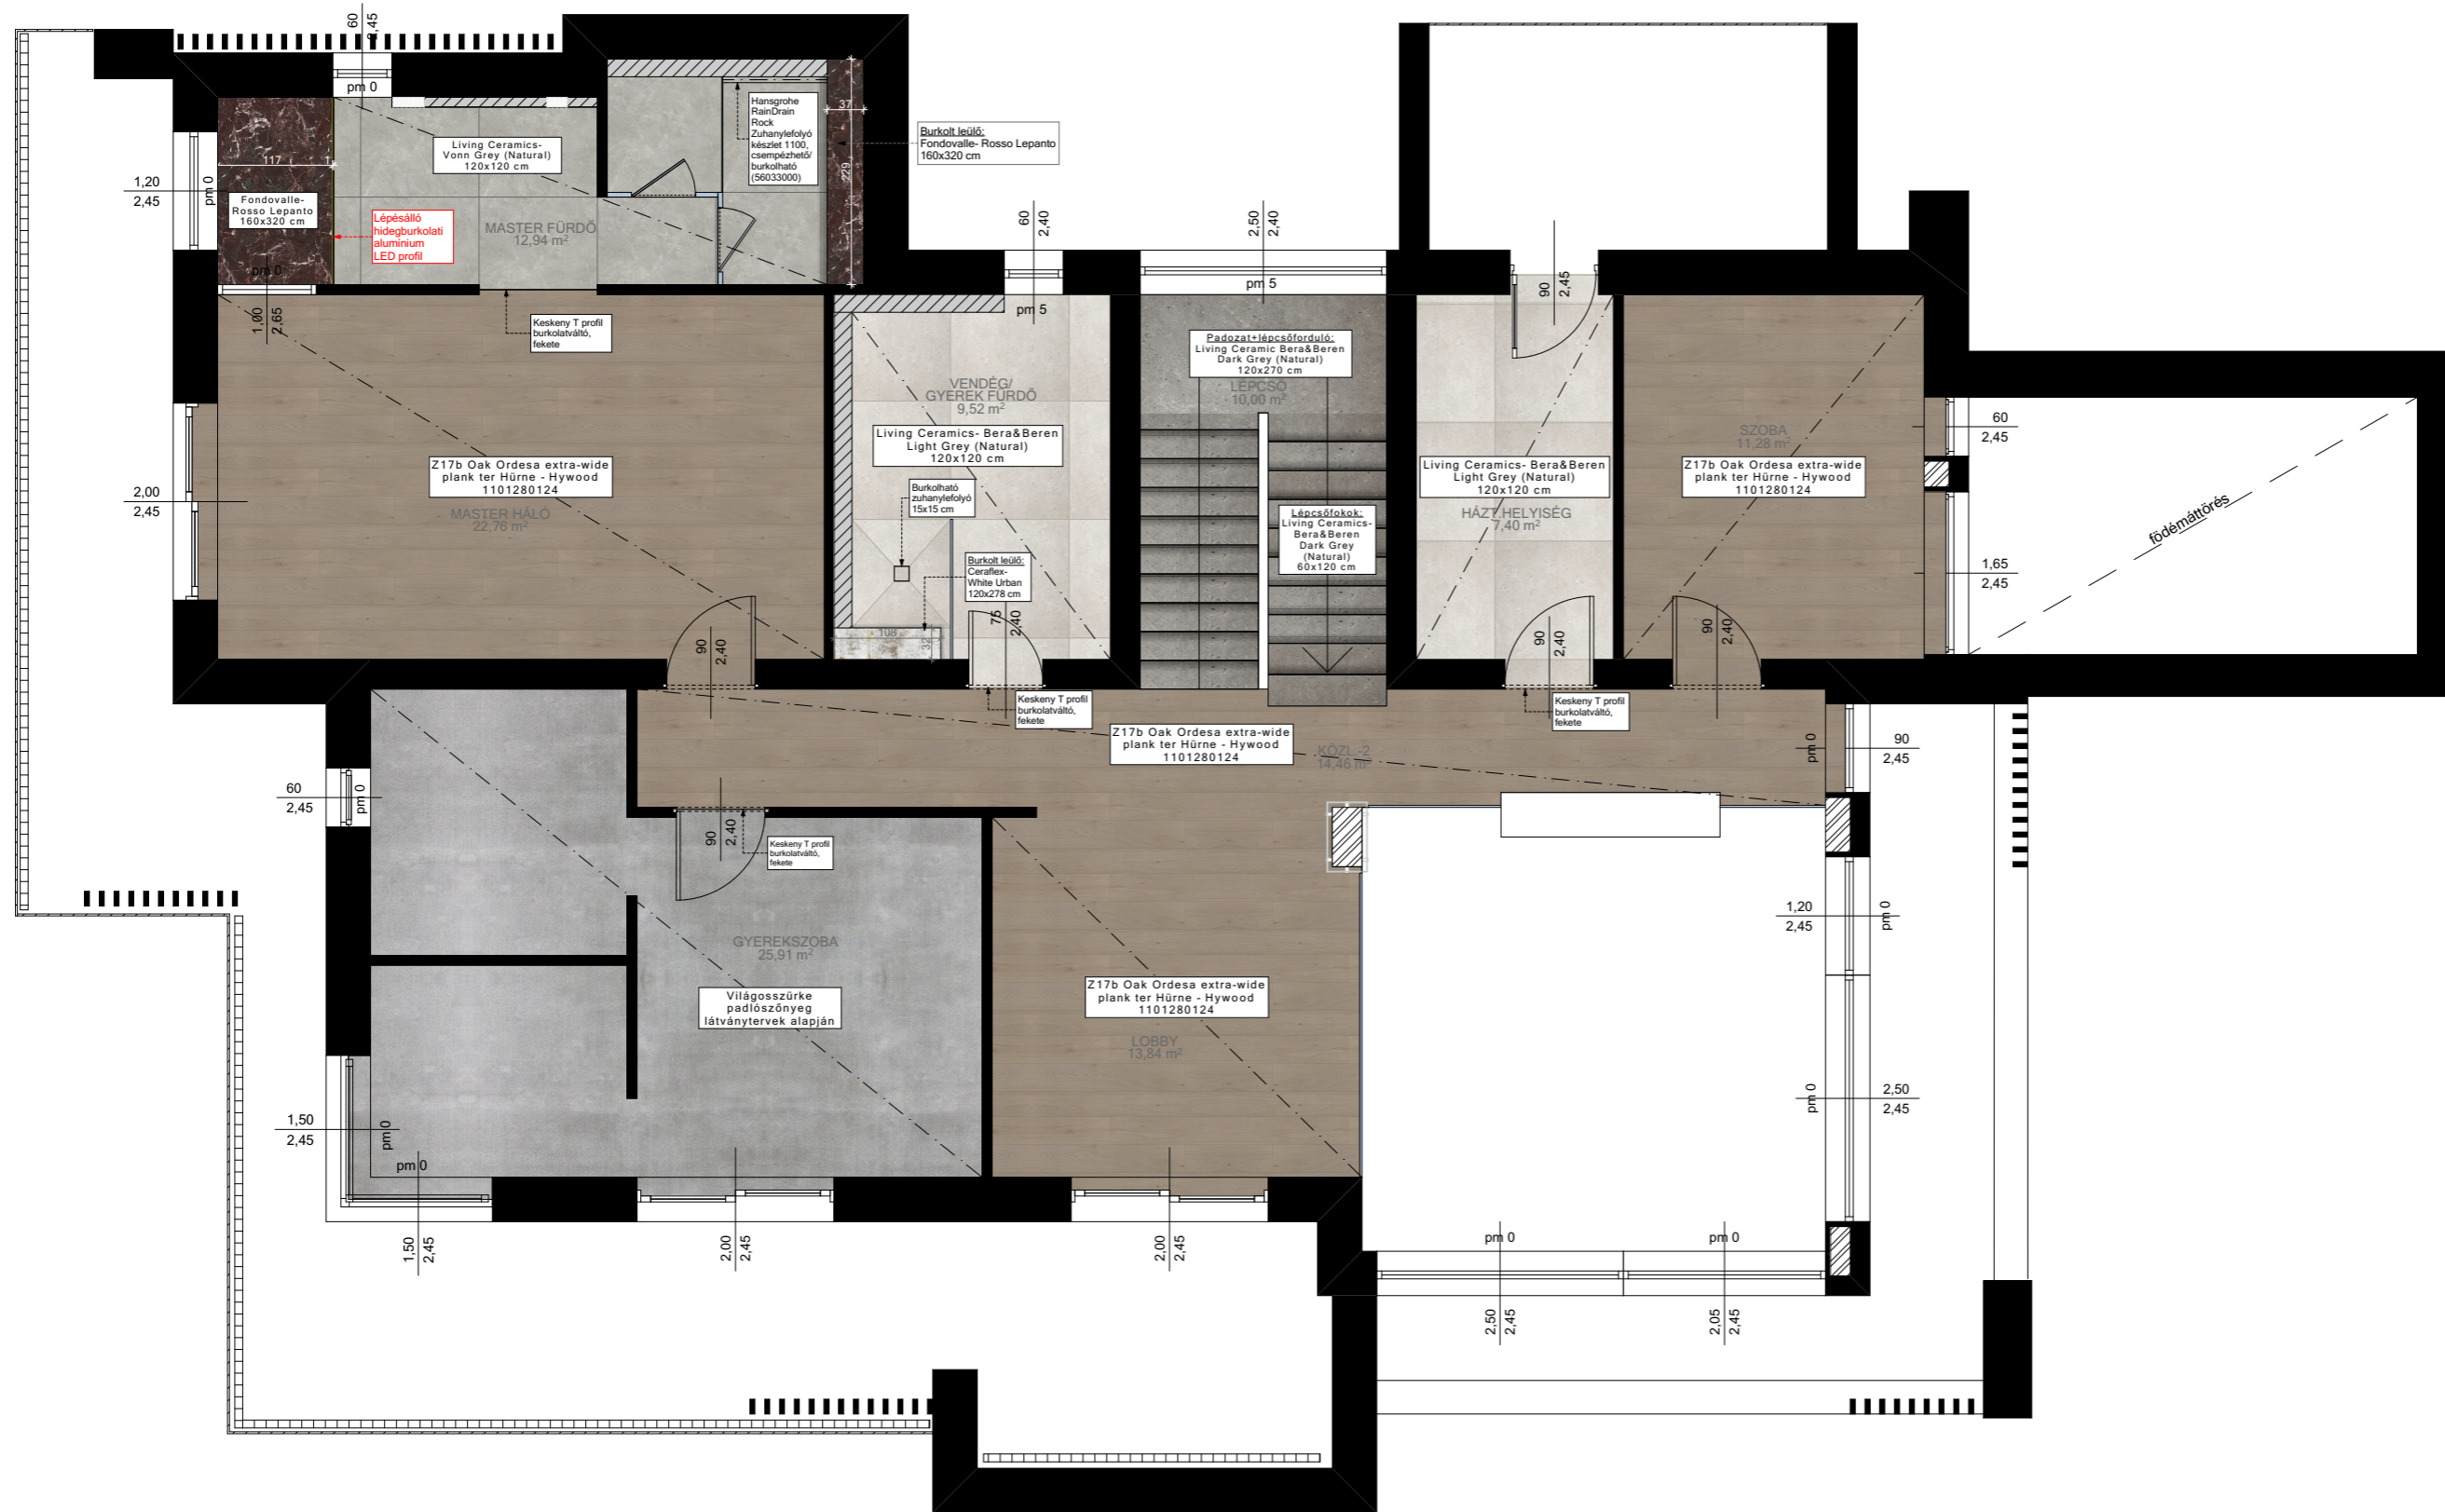

Megrendelő:

Építés megnevezése, helye:

Tervező:

G. DESIGN
www.gdesign.hu
info@gdesign.hu
+36 20 935 4268

- A méretek a kivitelezés során ellenőrizendők!

- A belsőépítész tervek a szakági tervekkel együtt kezelendők!

- Az egyes tervlapok közötti ellentmondás esetén a tervezővel egyeztetni kell!

- A kivitelezés során a látványterveken szereplő anyagmegjelenésekre és színekre ajánlott törekedni!
Egyéb javaslat esetében a belsőépítész tervezővel egyeztetni szükséges!

Burkolati terv

Dátum: