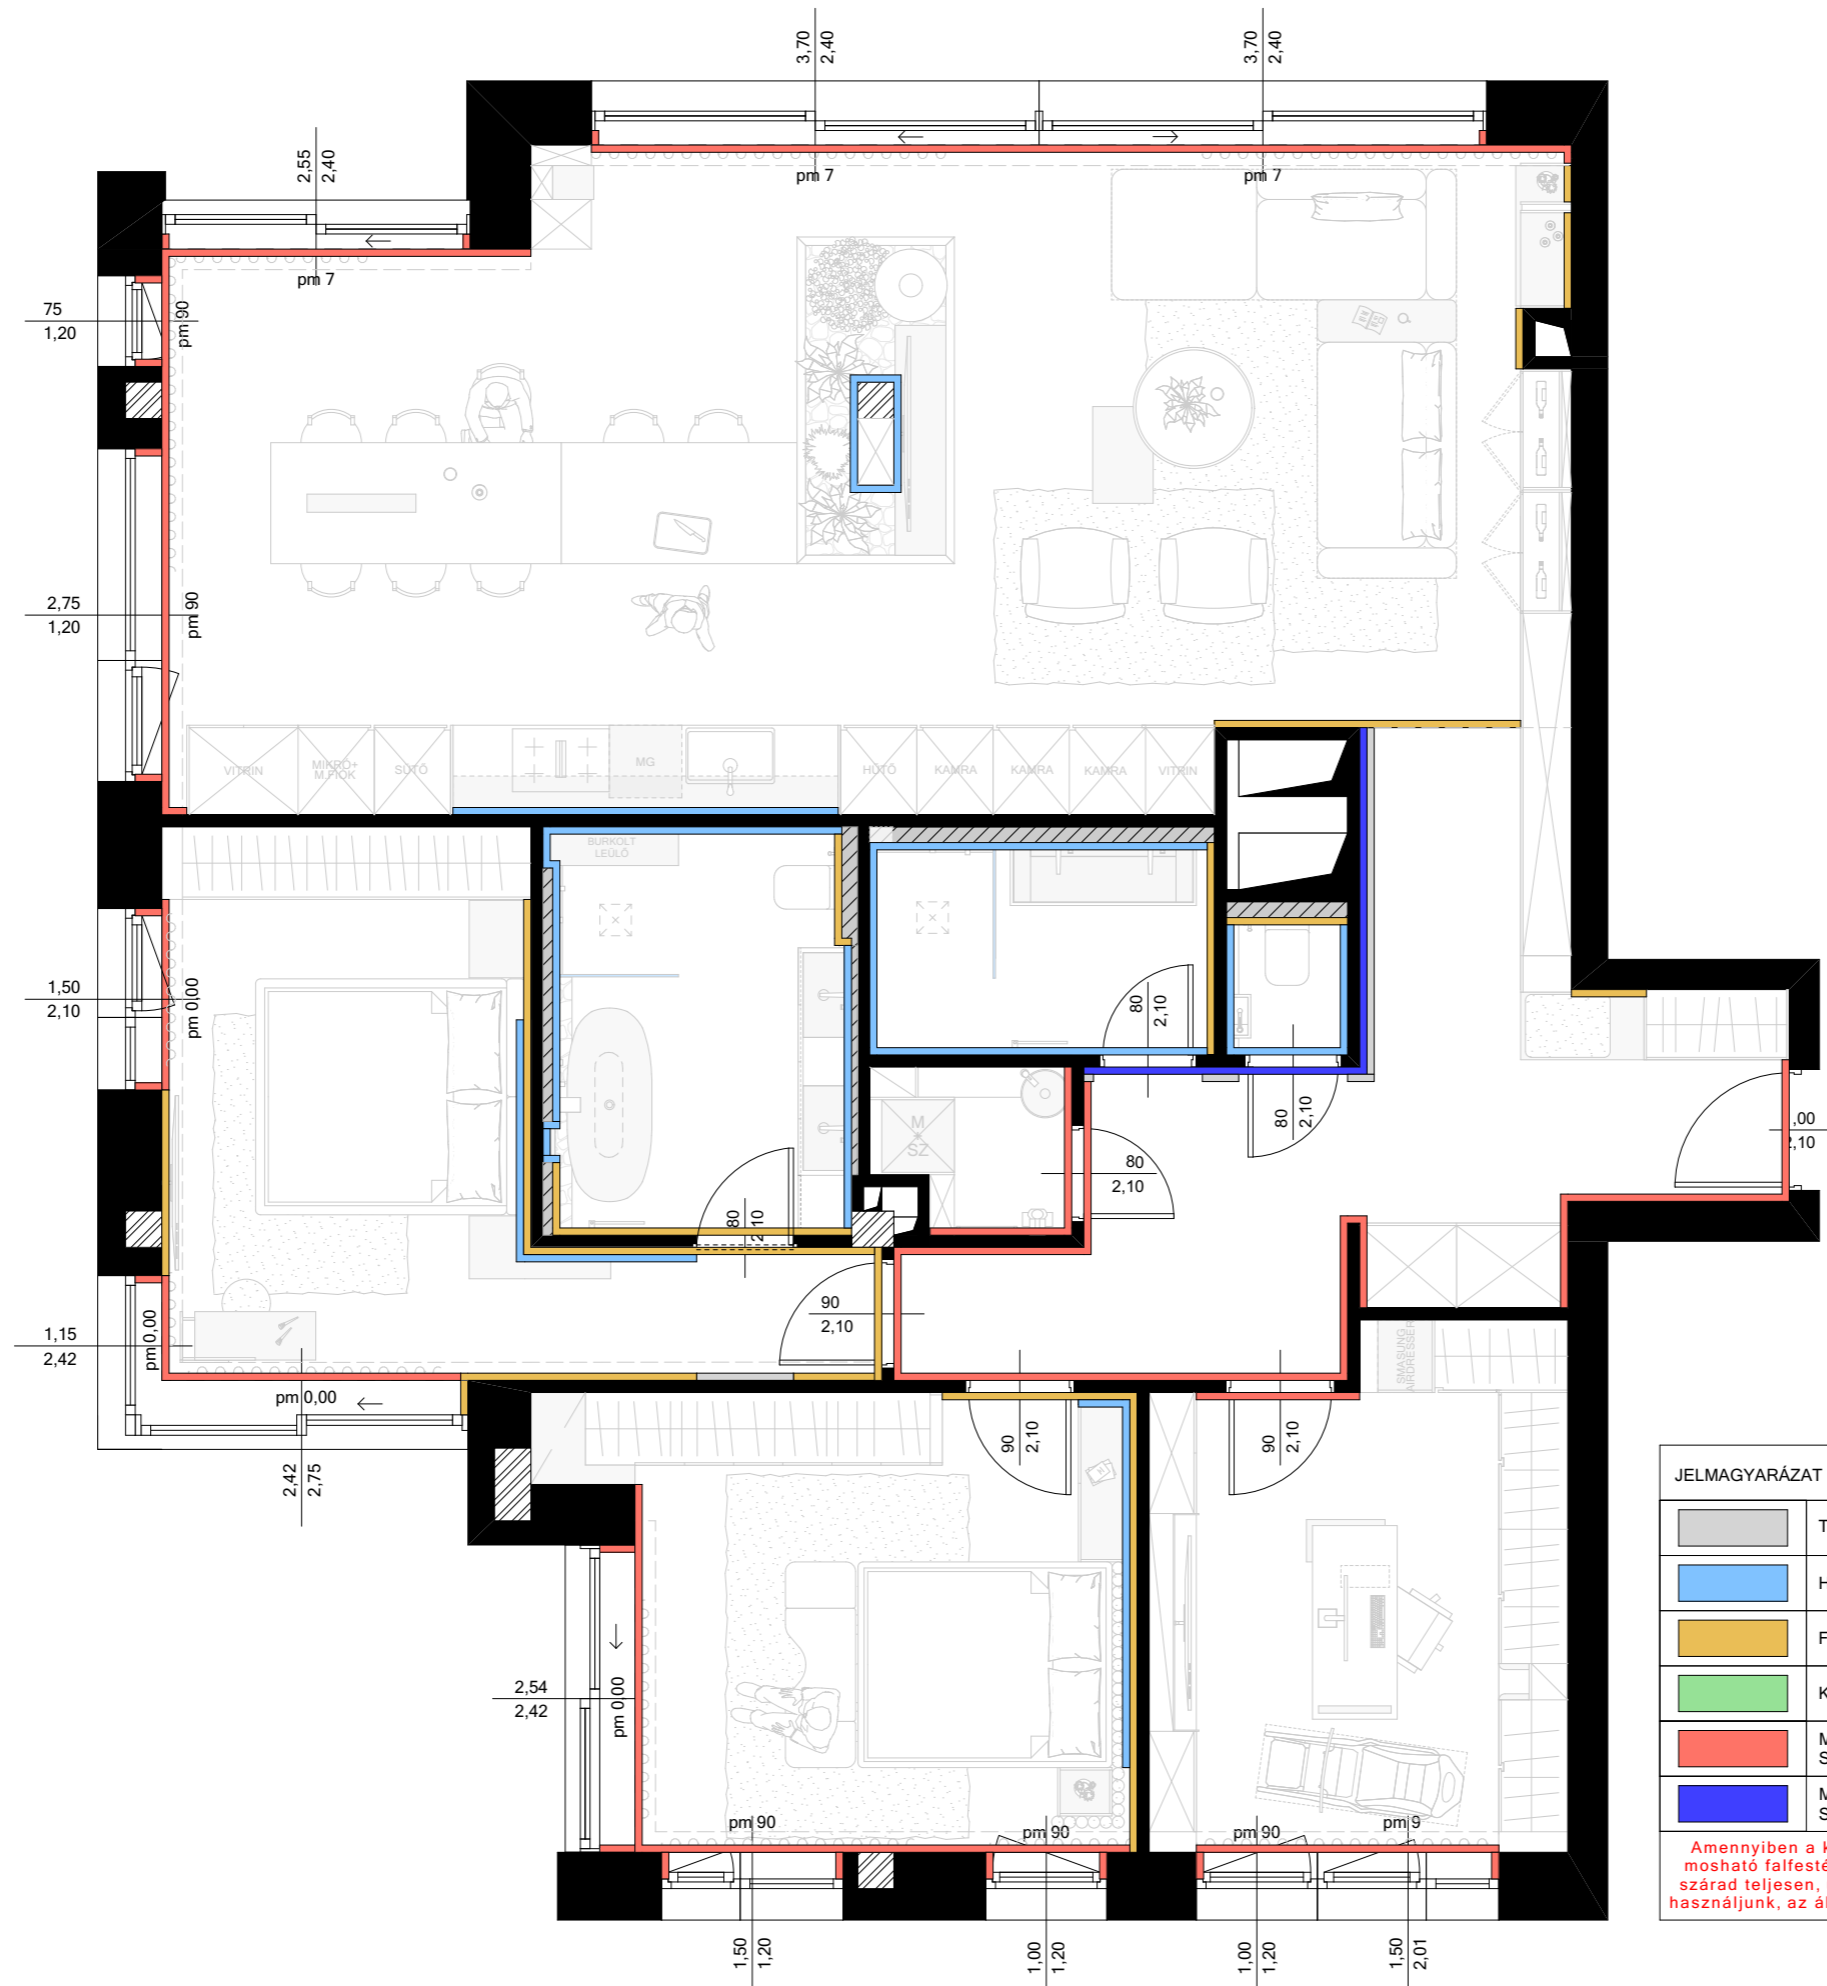

JELMAGYARÁZAT	
	Tükör
	Hidegburkolat
	Falburkolat
	Kárpitozott falburkolat
	Mosható beltéri falfesték Szín: NCS S 2002-Y50R
	Mosható beltéri falfesték Szín: Fekete

Amennyiben a kivitelező nem javasolja a mosható falfestéket amíg az épület ki nem szárad teljesen, úgy sima beltéri falfestéket használjunk, az általunk megadott színekben.

Megrendelő:

Építés megnevezése, helye:

Tervező:
G. DESIGN
www.gdesign.hu
info@gdesign.hu
+36 20 935 4268

- A méretek a kivitelezés során ellenőrizendők!

- A belsőépítész tervek a szakági tervekkel együtt kezelendők!

- Az egyes tervlapok közötti ellentmondás esetén a tervezővel egyeztetni kell!

- A kivitelezés során a látványterveken szereplő anyagmegjelenésekre és színekre ajánlott törekedni!
Egyéb javaslat esetében a belsőépítész tervezővel egyeztetni szükséges!

Falburkolati terv

Dátum: