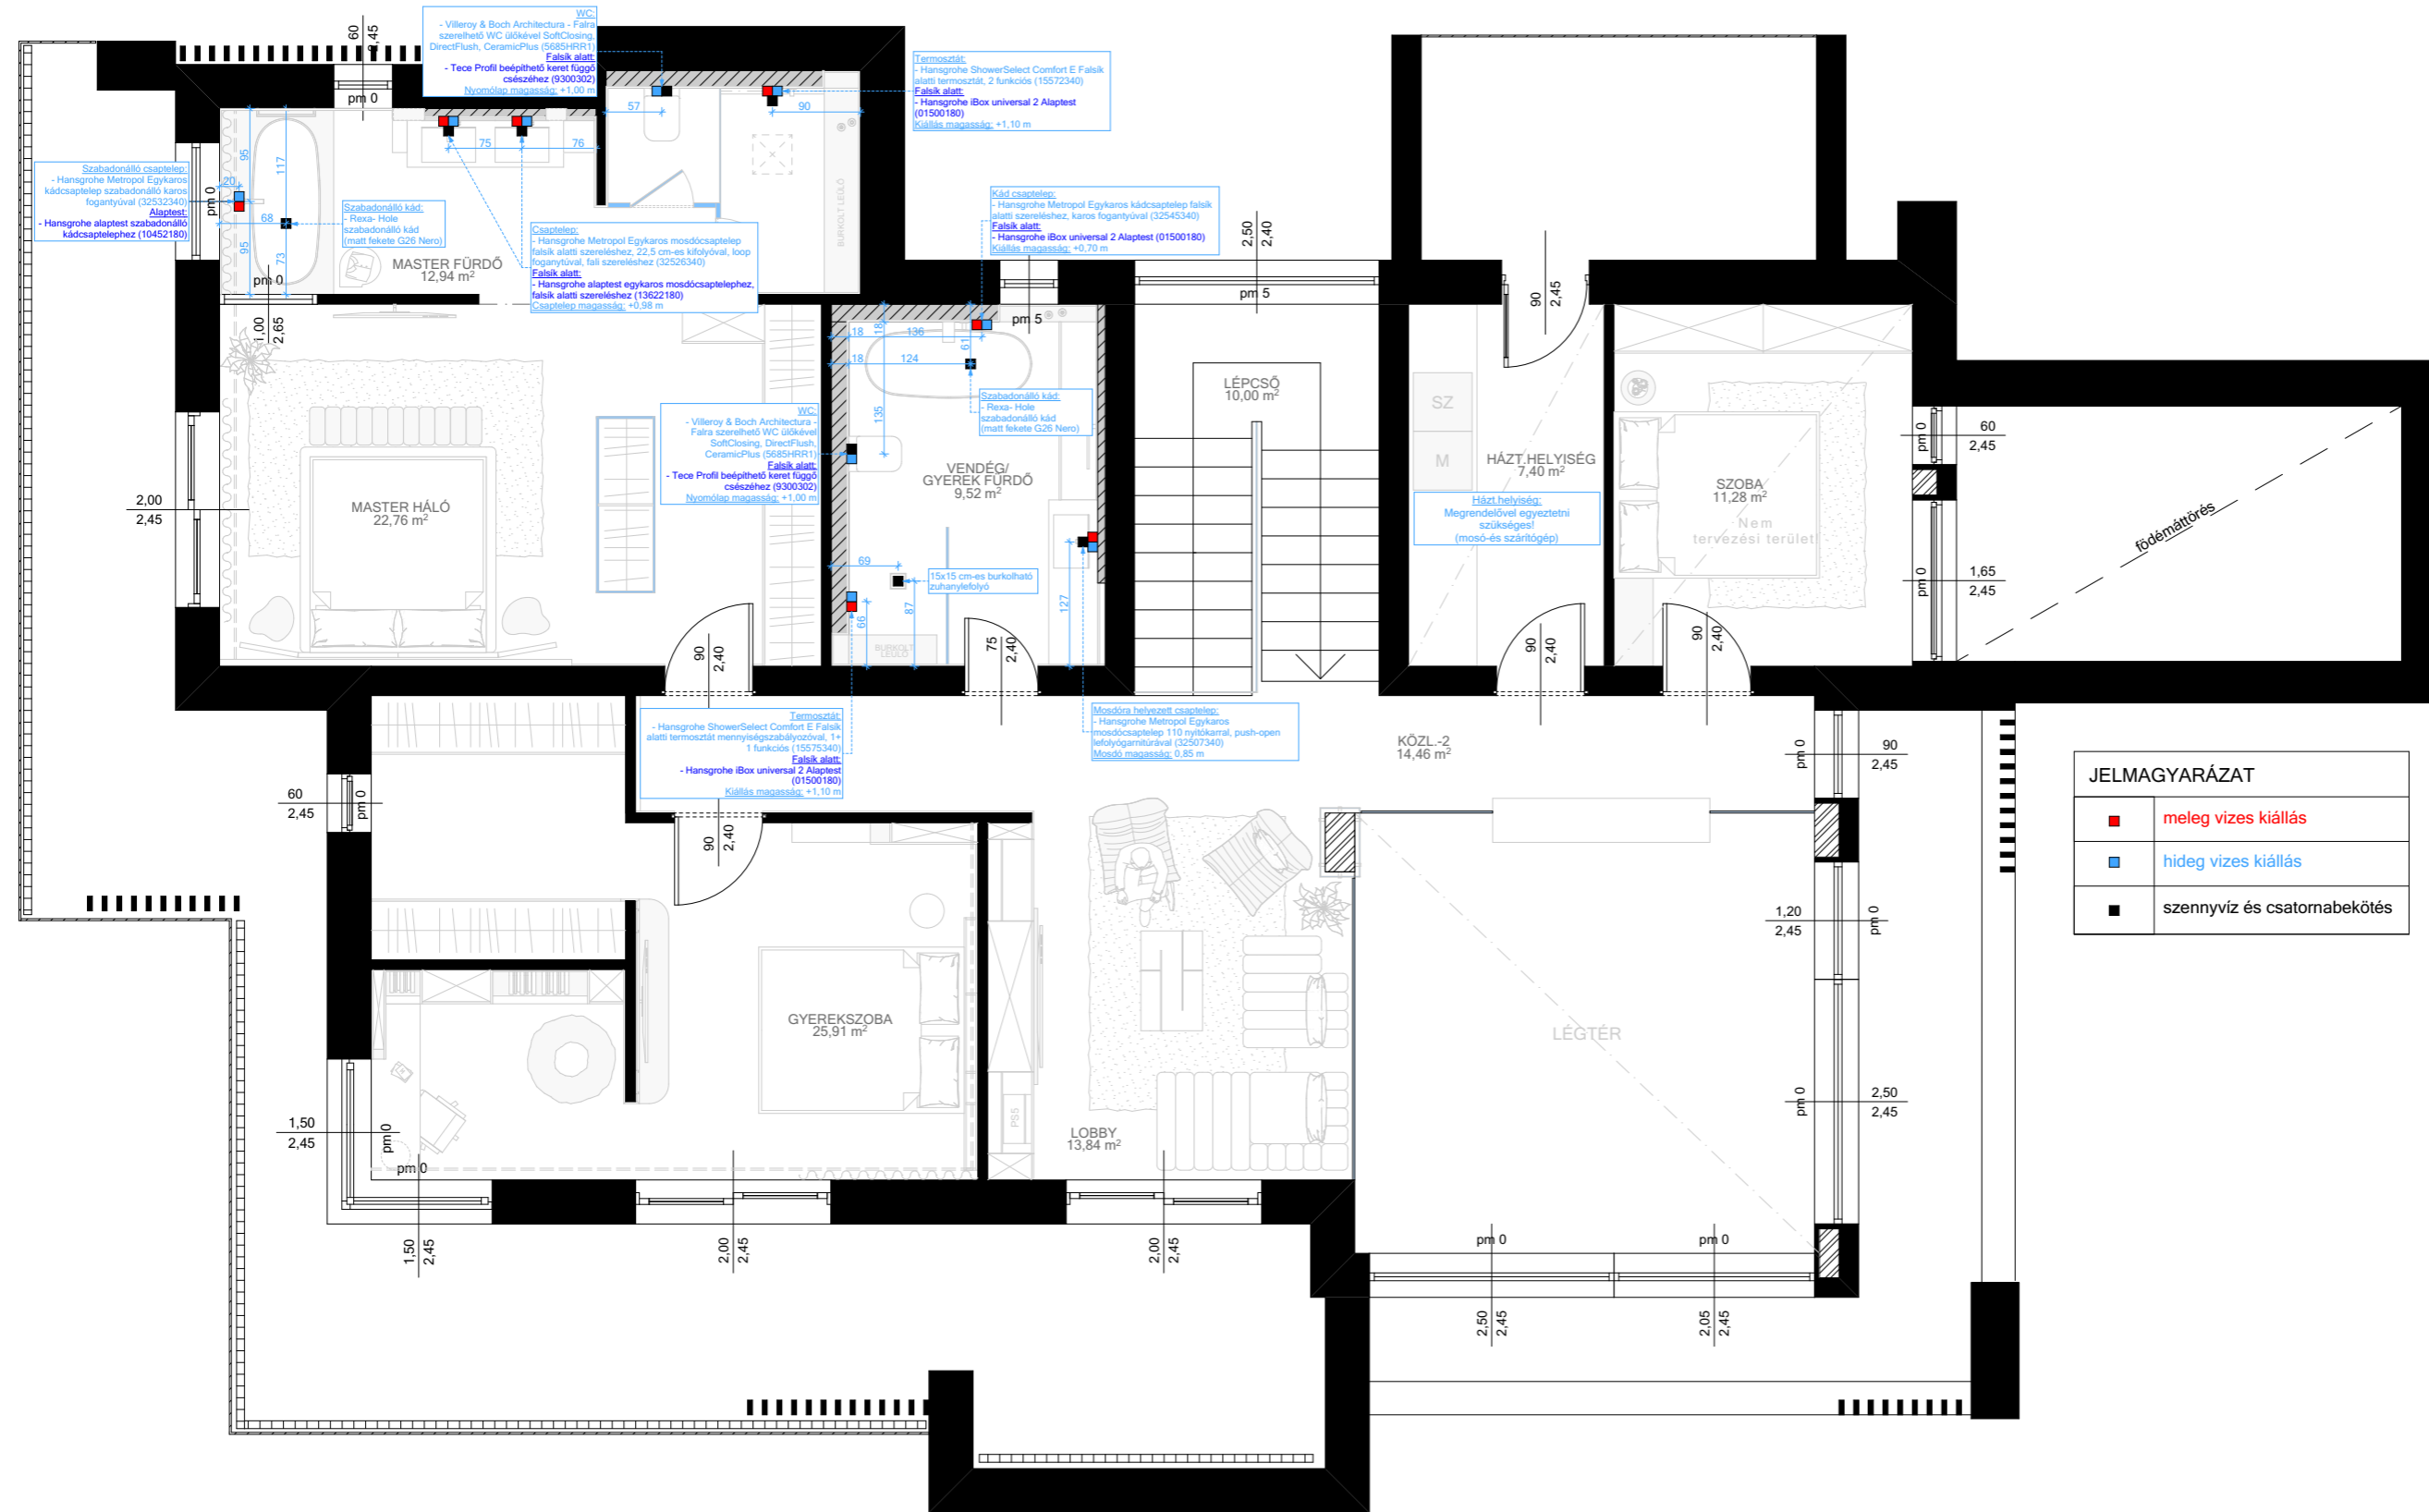

JELMAGYARÁZAT

■	meleg vizes kiállítás
■	hideg vizes kiállítás
■	szennyvíz és csatornabekötés

Megrendelő:

Építés megnevezése, helye:

Tervező:

G. DESIGN
www.gdesign.hu
info@gdesign.hu
+36 20 935 4268

- A méretek a kivitelezés során ellenőrizendők!

- A belsőépítész tervek a szakági tervekkel együtt kezelendők!

- Az egyes tervlapok közötti ellentmondás esetén a tervezővel egyeztetni kell!

- A kivitelezés során a látványterveken szereplő anyagmegjelenésekre és színekre ajánlott törekedni!
Egyéb javaslat esetében a belsőépítész tervezővel egyeztetni szükséges!

Vizes kiállások terve

Dátum: