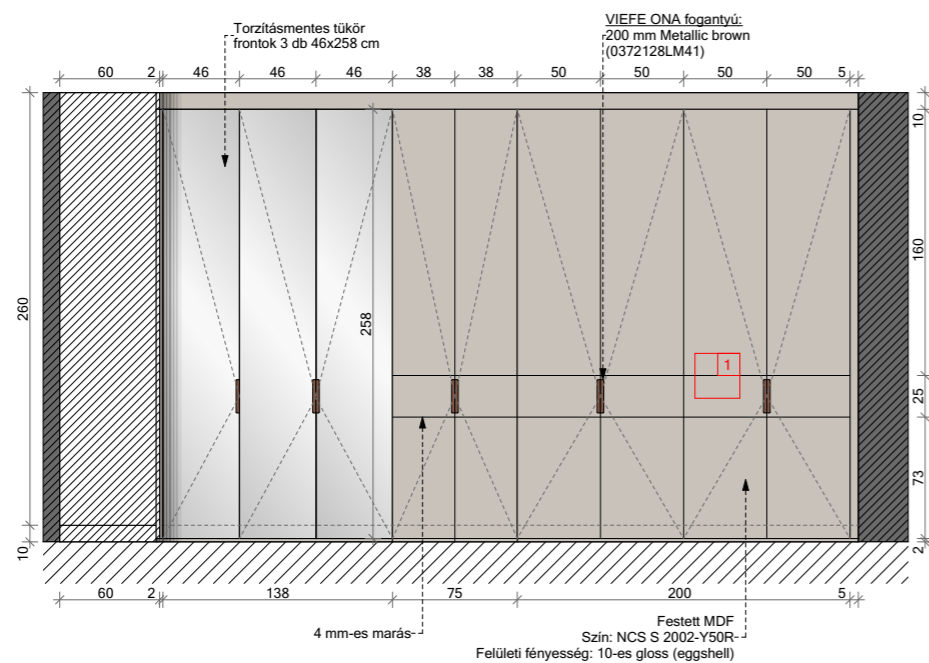

Falnézetek

Dátum:

09 NŐI GARDRÓB- 21. falnézet

09 NŐI GARDRÓB- 22. falnézet

09 NŐI GARDRÓB- 23. falnézet

09 NŐI GARDRÓB- 24. falnézet

Megrendelő:

Építés megnevezése, helye:

Tervező:

G. DESIGN
www.gdesign.hu
info@gdesign.hu
+36 20 935 4268

Női gardrób 15,48 m²

- A méretek a kivitelezés során ellenőrizendők!

- A belsőépítész tervek a szakági tervekkel együtt kezelendők!

- Az egyes terlapok közötti ellentmondás esetén a tervezővel egyeztetni kell!