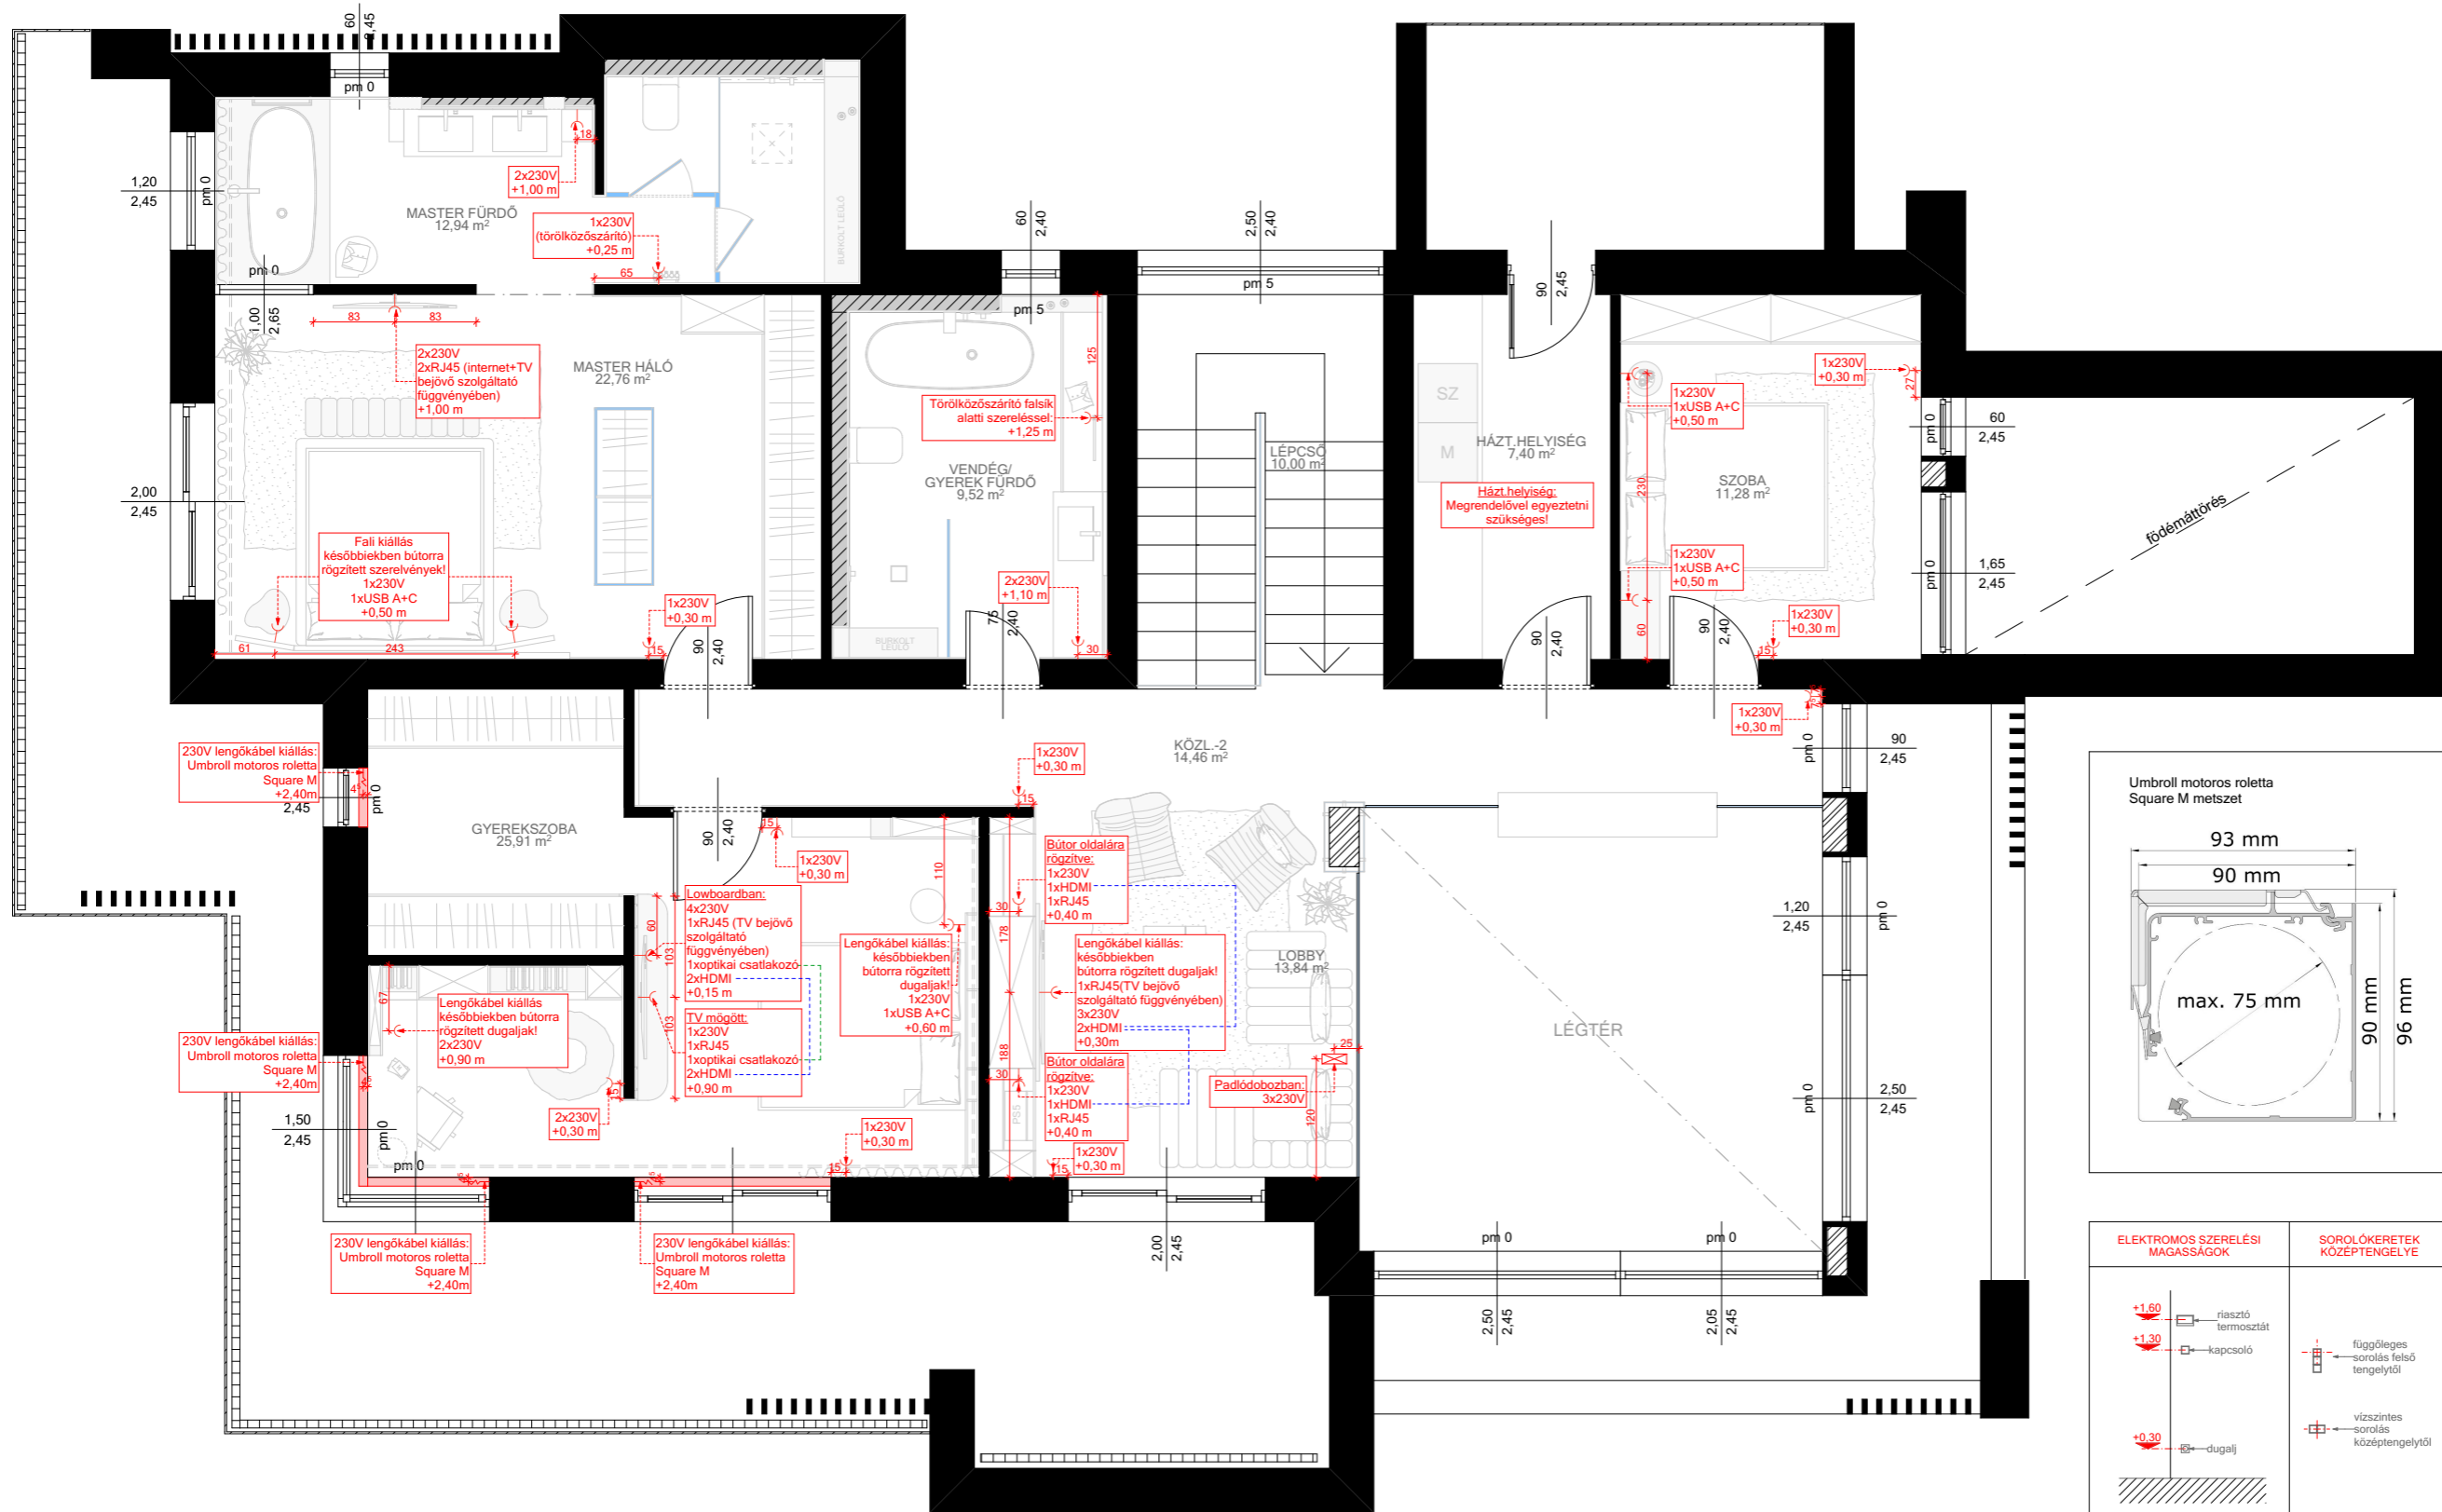

ELEKTROMOS SZERELÉSI MAGASSÁGOK	SOROLÓKERETEK KÖZÉPTENGELYE
+1.60 — riasztó termosztát	— függőleges sorolás felső tengelytől
+1.30 — kapcsoló	— vízszintes sorolás középtengelytől
+0.30 — dugalj	

Megrendelő:

Építés megnevezése, helye:

Tervező:
G. DESIGN
www.gdesign.hu
info@gdesign.hu
+36 20 935 4268

- A méretek a kivitelezés során ellenőrizendők!

- A belsőépítész tervek a szakági tervekkel együtt kezelendők!

- Az egyes terlapok közötti ellentmondás esetén a tervezővel egyeztetni kell!

- A kivitelezés során a látványterveken szereplő anyagmegjelensékre és színekre ajánlott törekedni!
Egyéb javaslat esetében a belsőépítész tervezővel egyeztetni szükséges!

Konnektor terv

Dátum: