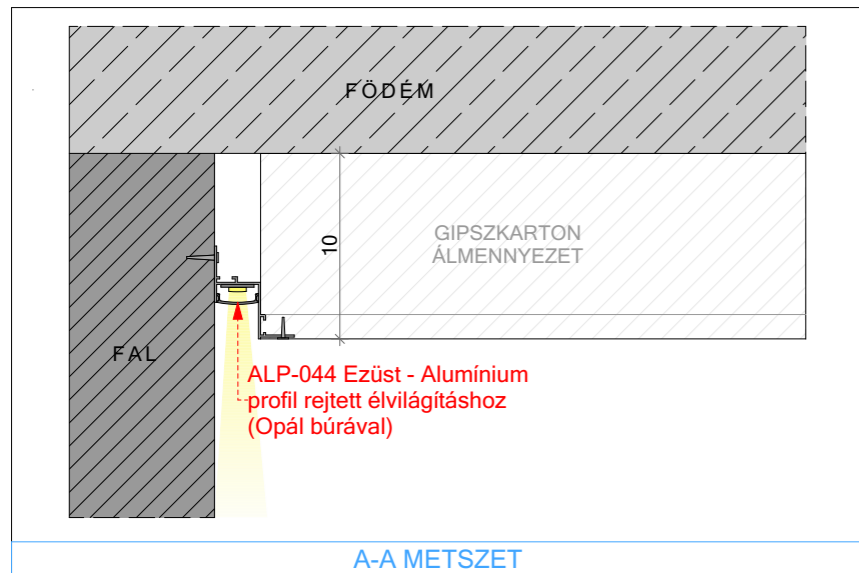

Megrendelő:

Építés megnevezése, helye:

Tervező:

G. DESIGN
www.gdesign.hu
info@gdesign.hu
+36 20 935 4268

- A méretek a kivitelezés során ellenőrizendők!

- A belsőépítész tervek a szakági tervekkel együtt kezelendők!

- Az egyes tervlapok közötti ellentmondás esetén a tervezővel egyeztetni kell!

- A kivitelezés során a látványterveken szereplő anyagmegjelenésekre és színekre ajánlott törekedni!
Egyéb javaslat esetében a belsőépítész tervezővel egyeztetni szükséges!

Álmennyezeti terv

Dátum: