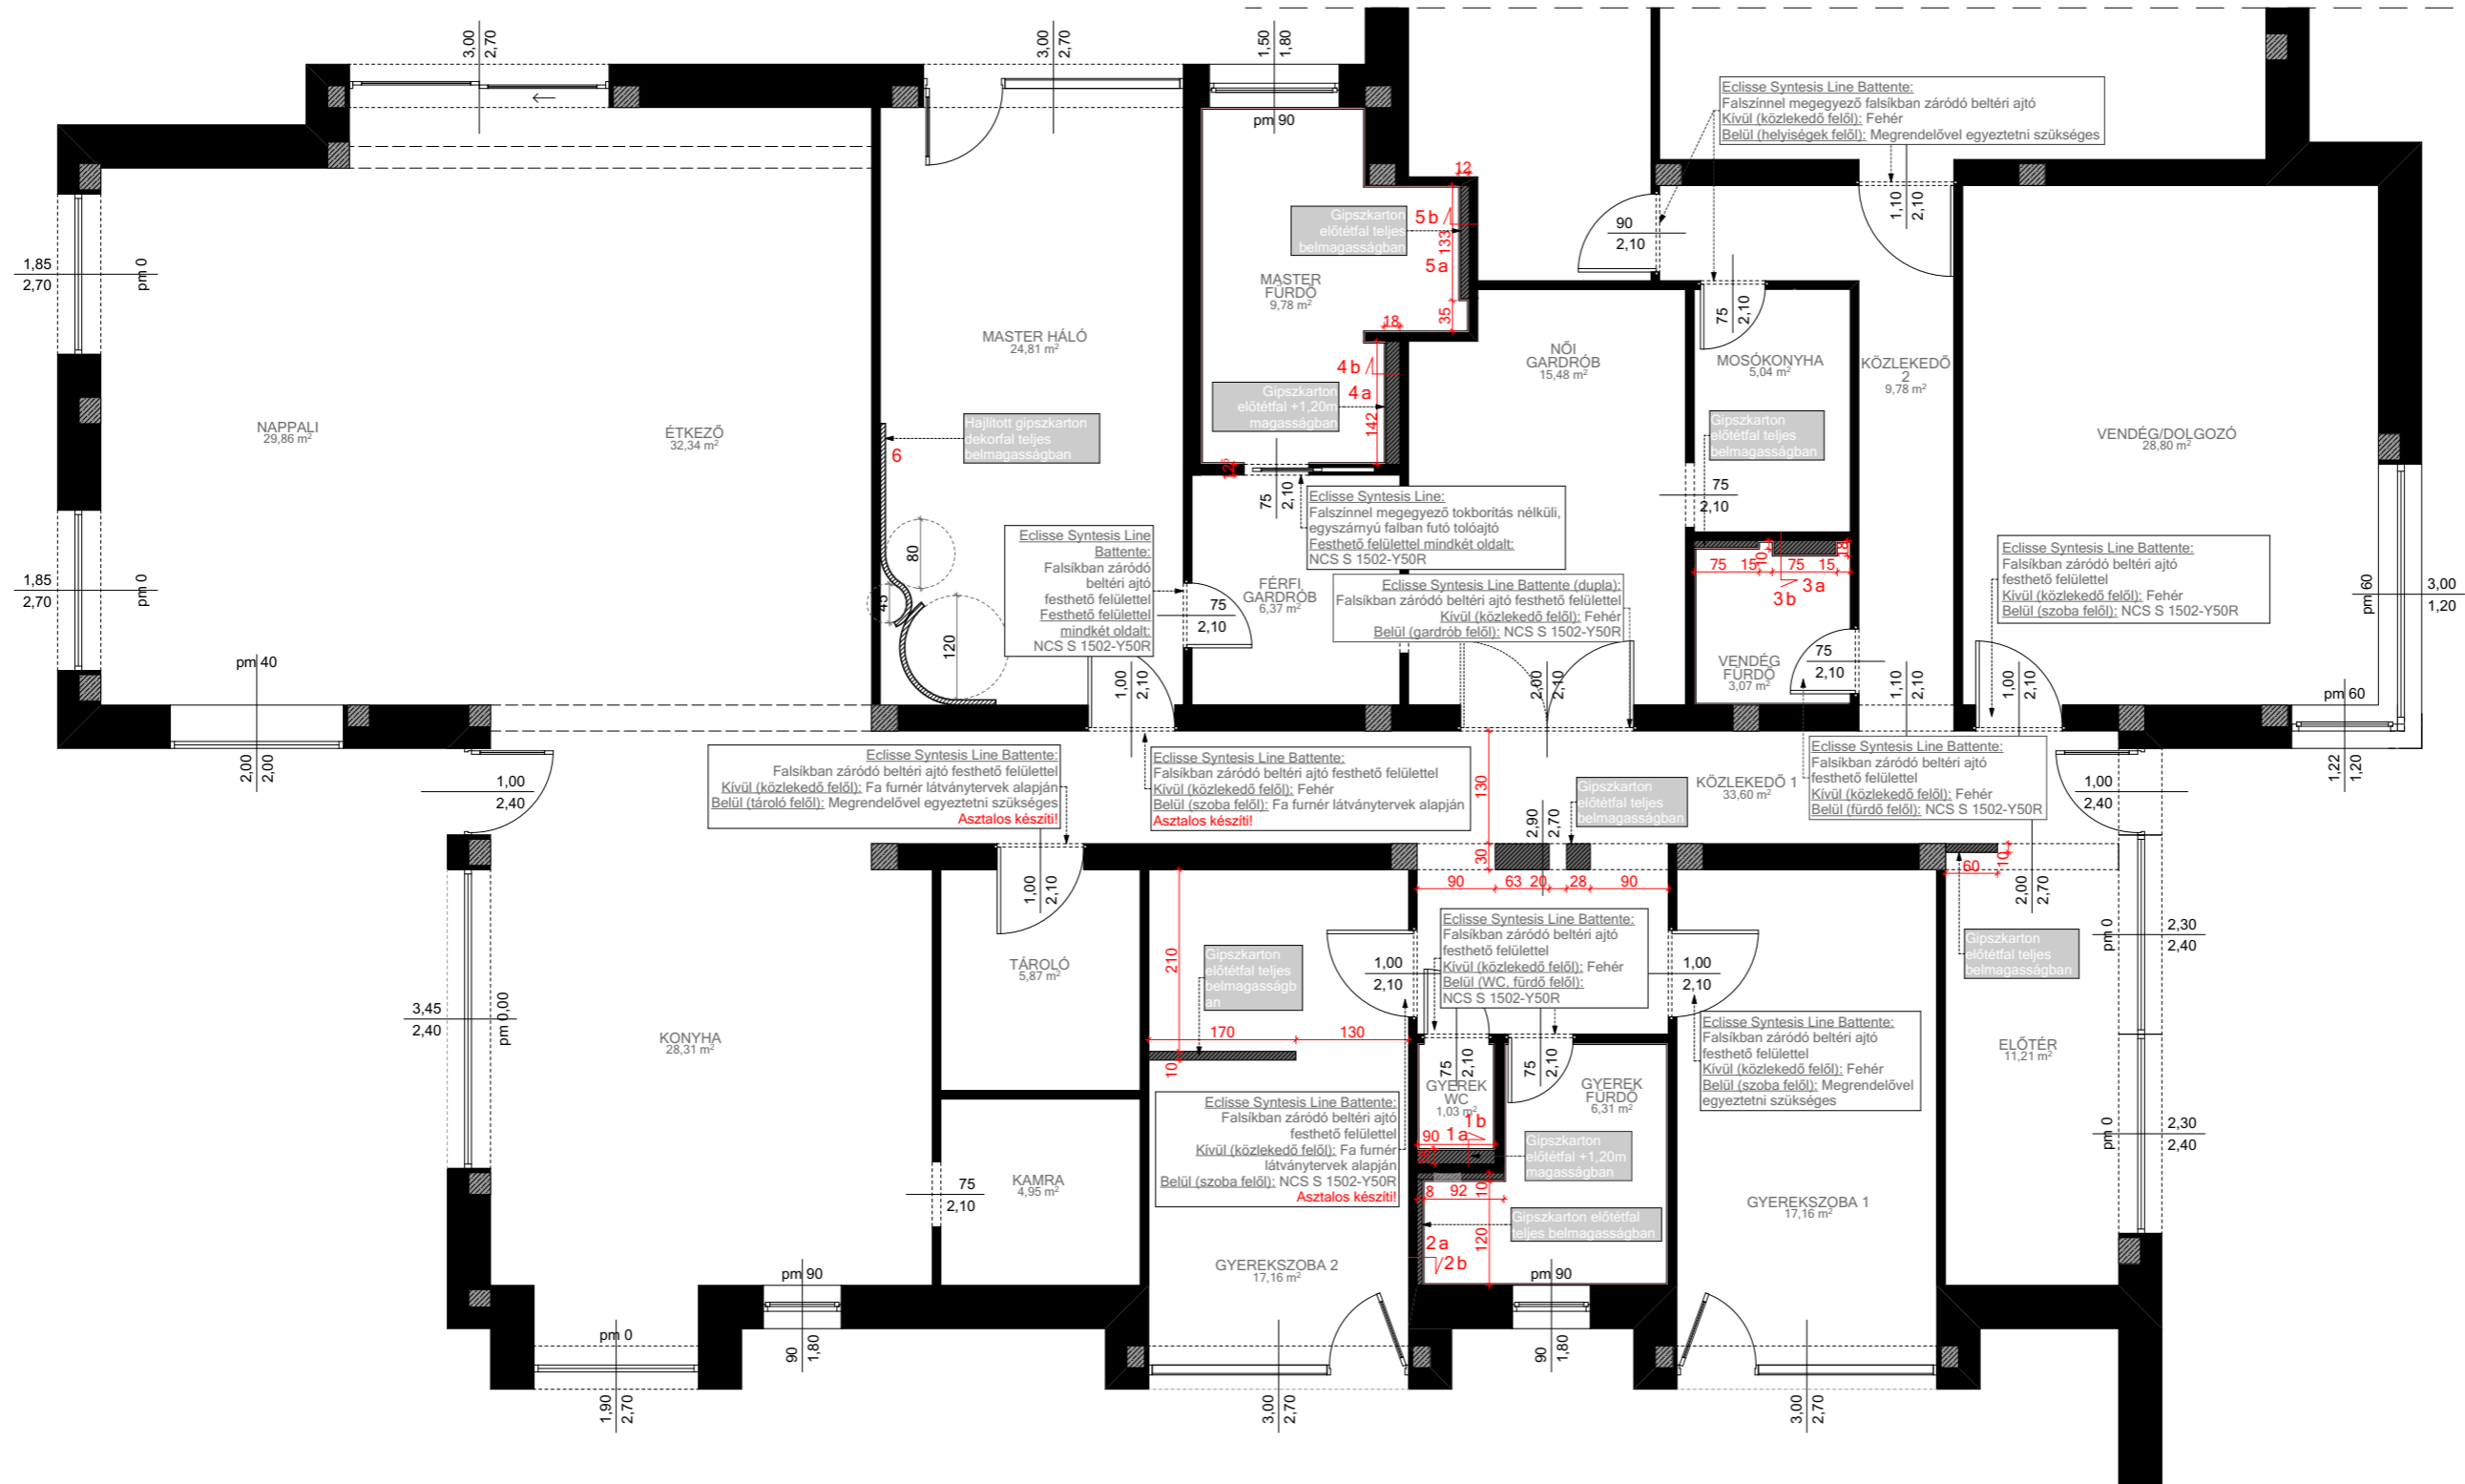

Megrendelő:

Építés megnevezése, helye:

Tervező:

G. DESIGN
www.gdesign.hu
info@gdesign.hu
+36 20 935 4268

- A méretek a kivitelezés során ellenőrizendők!

- A belsőépítész tervek a szakági tervekkel együtt kezelendők!

- Az egyes terlapok közötti ellentmondás esetén a tervezővel egyeztetni kell!

- A kivitelezés során a látványterveken szereplő anyagmegjelenésekre és színekre ajánlott törekedni!

Egyéb javaslat esetében a belsőépítész tervezővel egyeztetni szükséges!

Falazási és beltéri ajtók terve

Dátum:

G. DESIGN