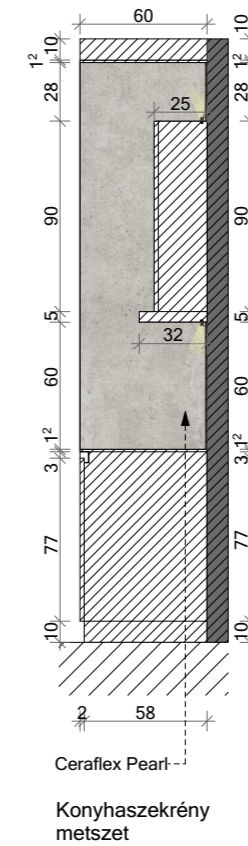

04 KONYHA-ÉTKEZŐ - 08.falnézet