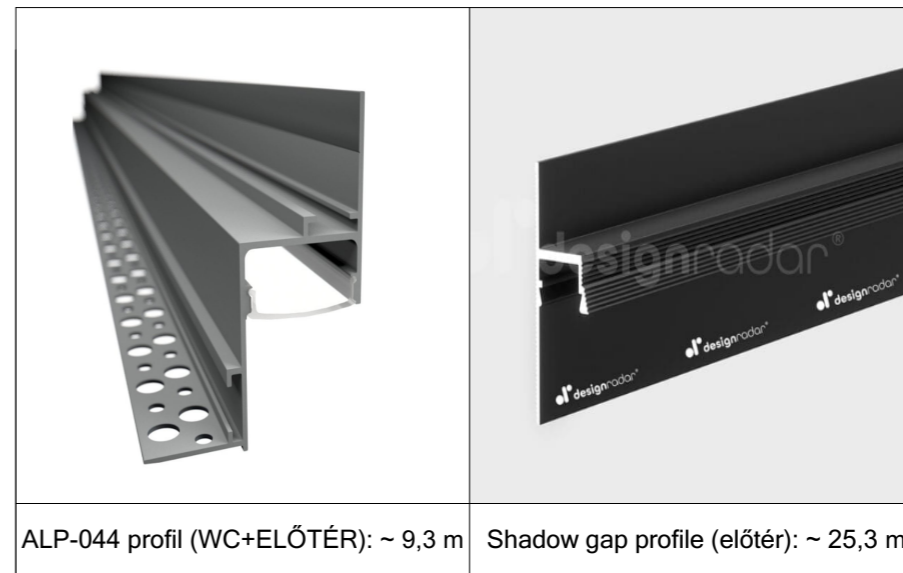

Álmennyezeti terv

Dátum:

LÁMPA KIVÁGÁSI MÉRETEK

○	MYLAMP YORK 1S fejes süllyesztett elgipszelhető lámpa	1xD60 mm
○○	MYLAMP YORK 2S fejes süllyesztett elgipszelhető lámpa	2xD60 mm
—	FISSURE-S süllyesztett alaprendszer	4805x55 mm
○	Süllyesztett mennyezeti hangszóró (pontos típust megrendelővel egyeztetni szükséges)	---