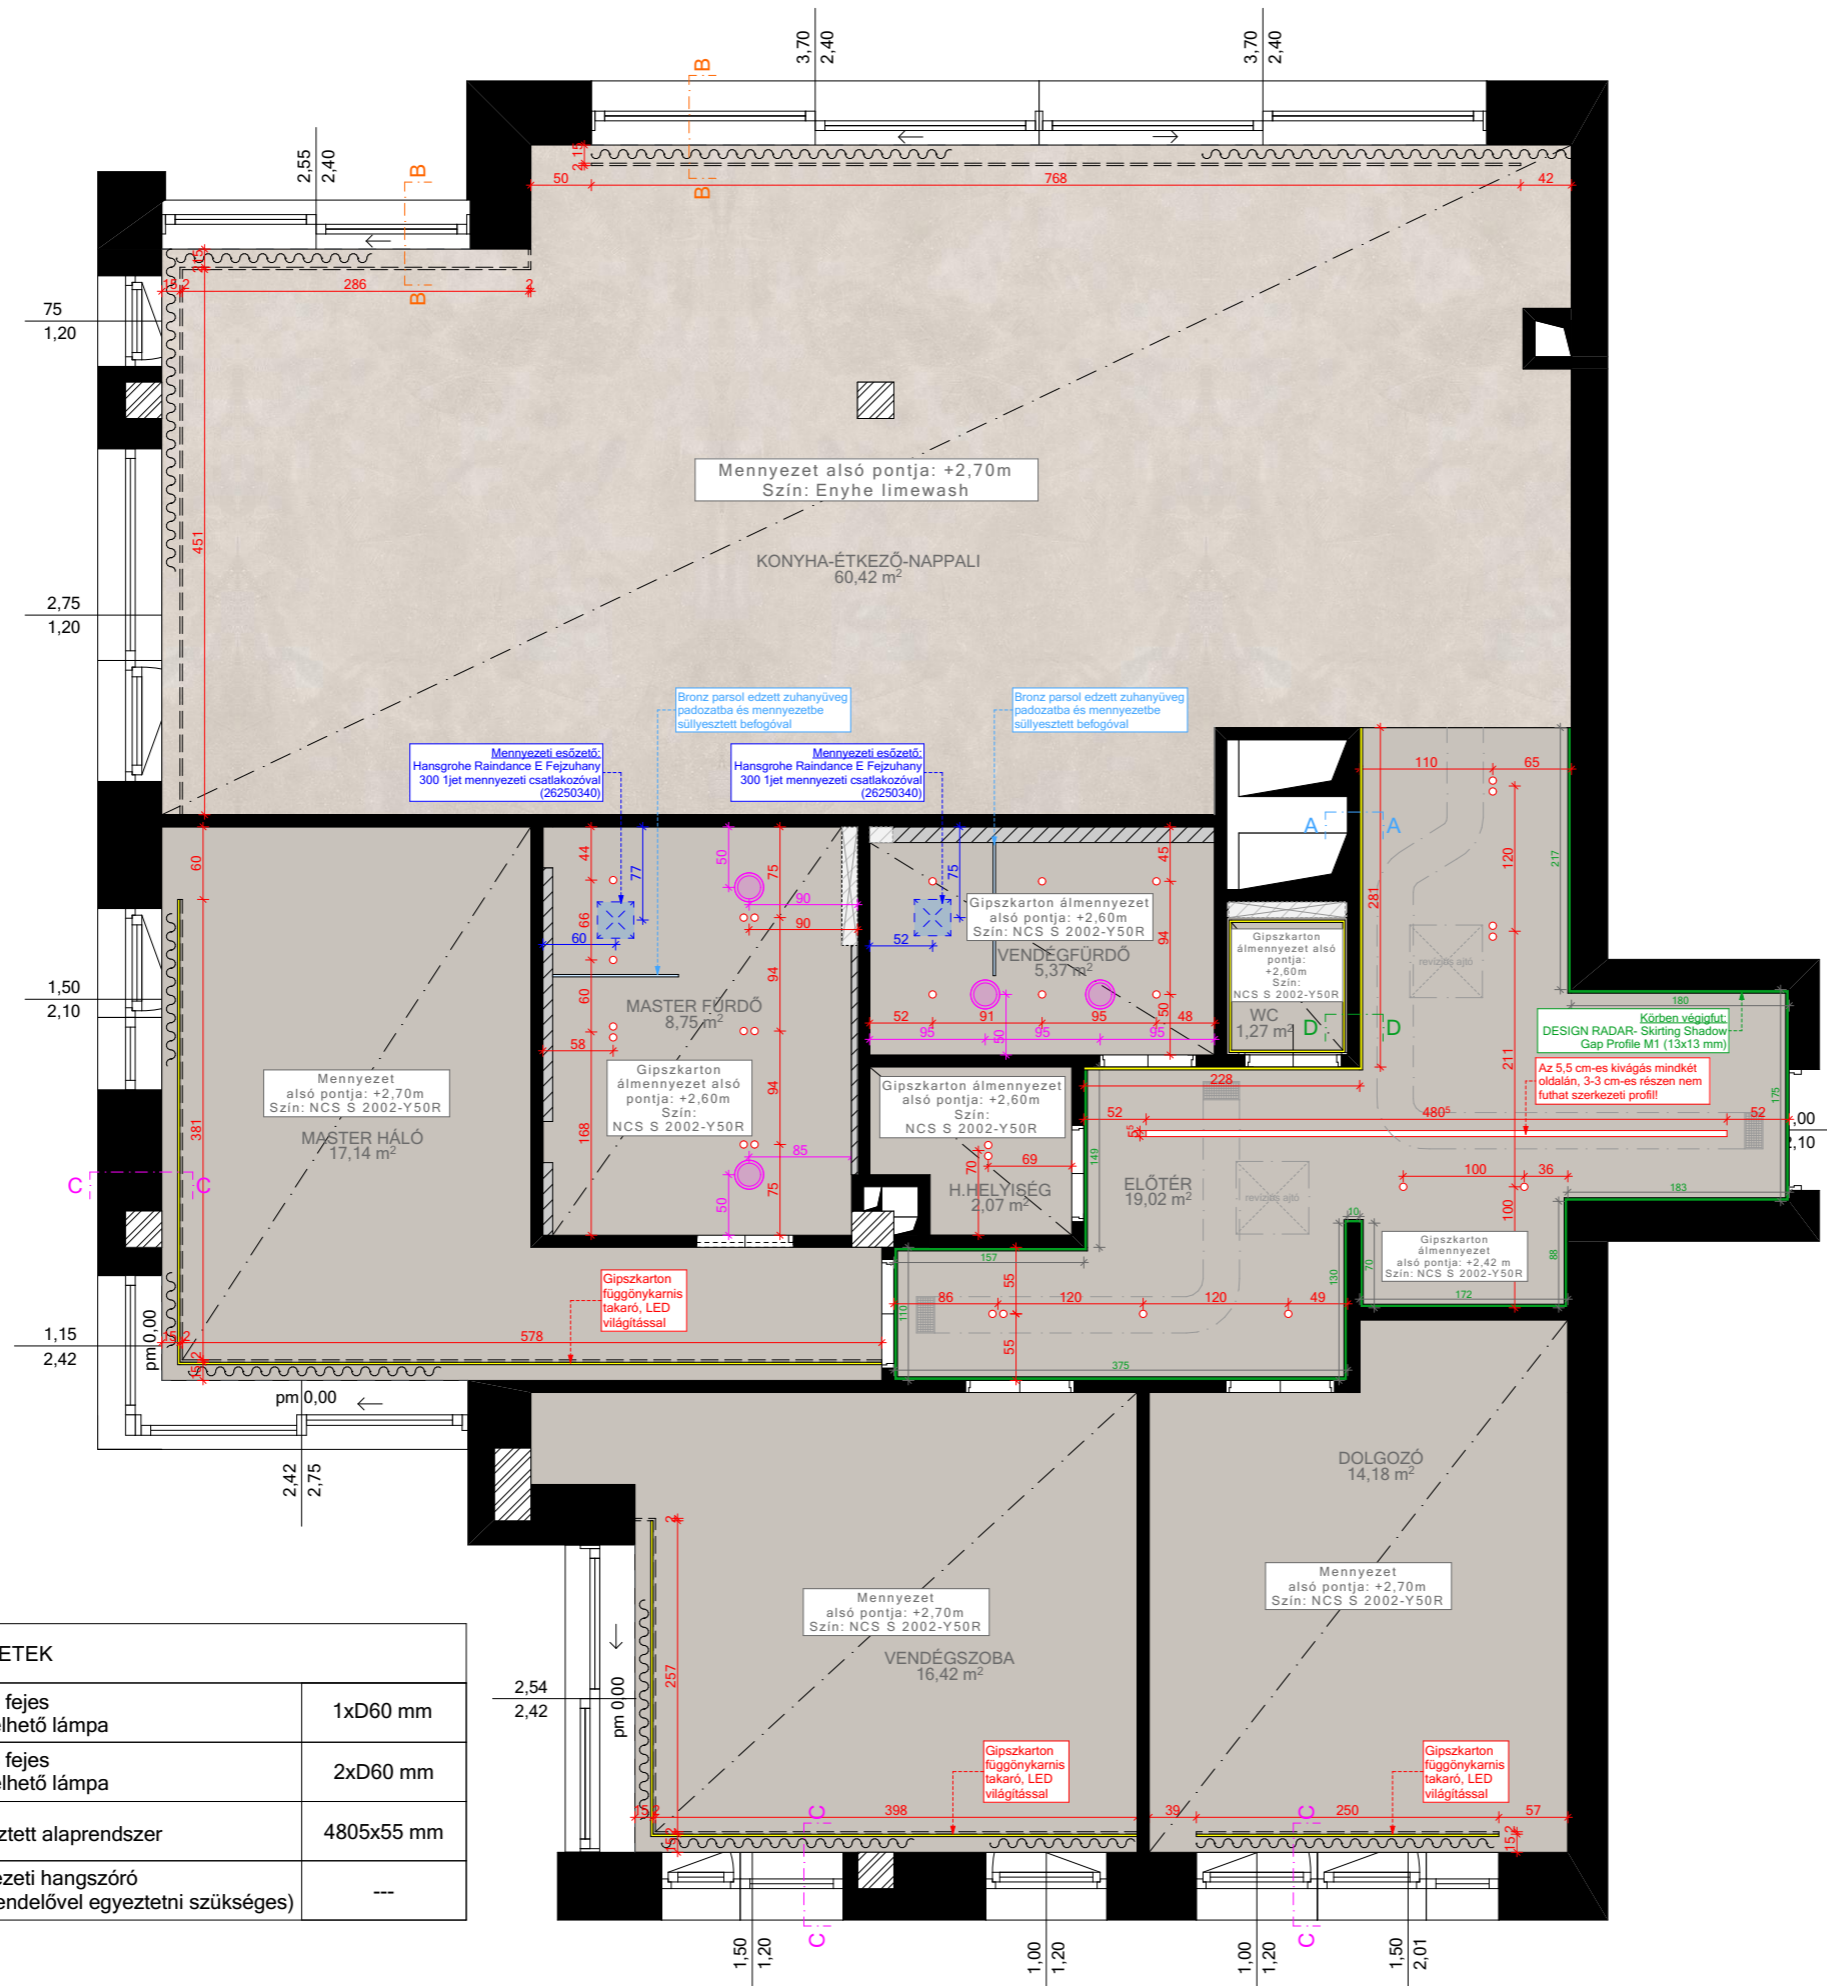

Megrendelő:

Építés megnevezése,
helye:

Tervező:

G. DESIGN
www.gdesign.hu
info@gdesign.hu
+36 20 935 4268

- A méretek a kivitelezés
során ellenőrizendők!

- A belsőépítész tervek a
szakági tervekkel együtt
kezelendők!

- Az egyes terlapok
közötti ellentmondás
esetén a tervezővel
egyeztetni kell!

- A kivitelezés során a
látványterveken szereplő
anyagmegjelenésekre és
színekre ajánlott
törekedni!
Egyéb javaslat esetében
a belsőépítész tervezővel
egyeztetni szükséges!

Álmennyezeti terv

Dátum:

LÁMPA KIVÁGÁSI MÉRETEK

○	MYLAMP YORK 1S fejes süllyesztett elgipszelhető lámpa	1xD60 mm
○○	MYLAMP YORK 2S fejes süllyesztett elgipszelhető lámpa	2xD60 mm
—	FISSURE-S süllyesztett alaprendszer	4805x55 mm
○	Süllyesztett mennyezeti hangszóró (pontos típust megrendelővel egyeztetni szükséges)	---