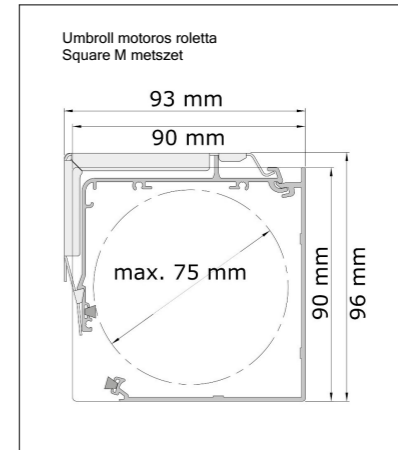

ELEKTROMOS SZERELÉSI MAGASSÁGOK	SOROLÓKERETEK KÖZÉPTENGELYE
+1.60 — riasztó termosztát	— függőleges sorolás felső tengelytől
+1.30 — kapcsoló	— vízszintes sorolás középtengelytől
+0.30 — dugalj	

Megrendelő:

Építés megnevezése, helye:

Tervező:
G. DESIGN
www.gdesign.hu
info@gdesign.hu
+36 20 935 4268

- A méretek a kivitelezés során ellenőrizendők!

- A belsőépítész tervek a szakági tervekkel együtt kezelendők!

- Az egyes terlapok közötti ellentmondás esetén a tervezővel egyeztetni kell!

- A kivitelezés során a látványterveken szereplő anyagmegjelensékre és színekre ajánlott törekedni!
Egyéb javaslat esetében a belsőépítész tervezővel egyeztetni szükséges!

Konnektor terv

Dátum: