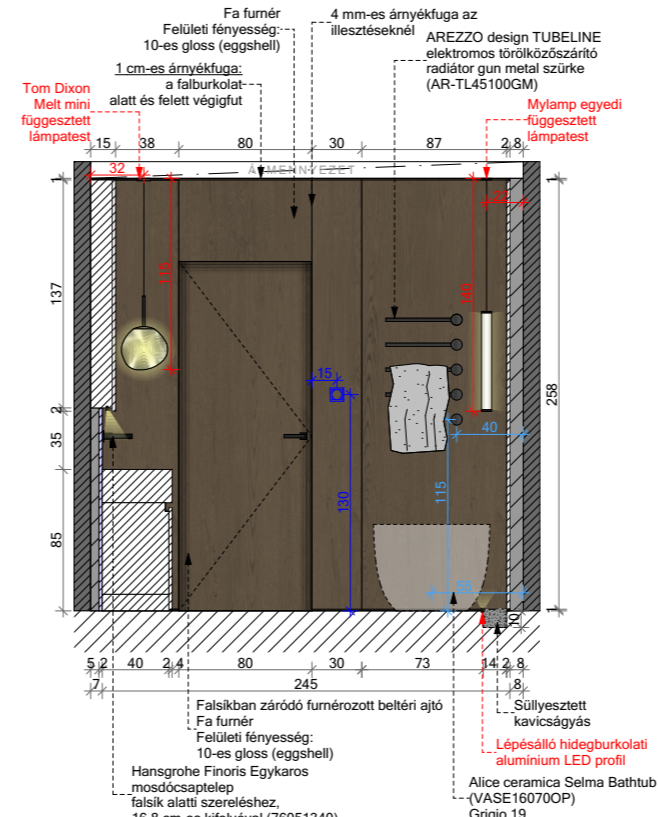

04 MASTERFÜRDŐ - 16.falnézet