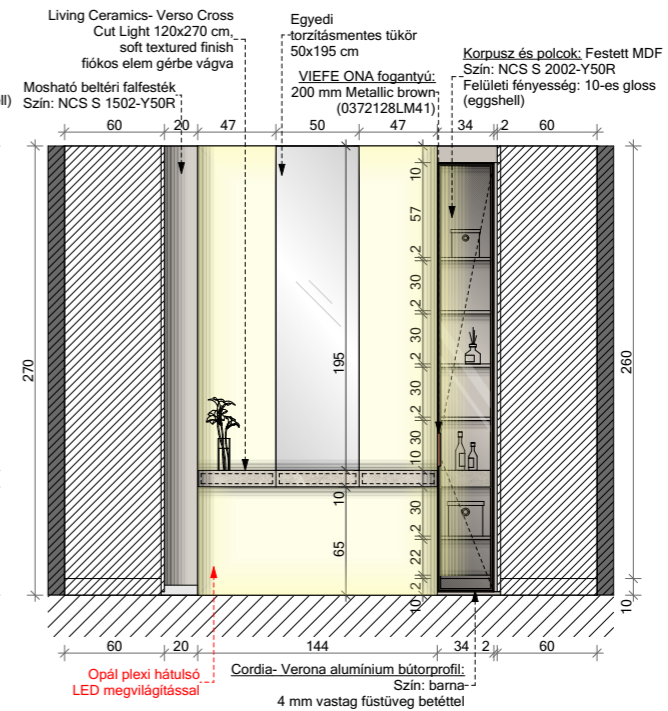

Falnézetek

Dátum:

09 NŐI GARDRÓB- 21. falnézet

09 NŐI GARDRÓB- 22. falnézet

09 NŐI GARDRÓB- 23. falnézet

09 NŐI GARDRÓB- 24. falnézet

Megrendelő:

Építés megnevezése, helye:

Tervező:

G. DESIGN
www.gdesign.hu
info@gdesign.hu
+36 20 935 4268

Női gardrób 15,48 m²

- A méretek a kivitelezés során ellenőrizendők!

- A belsőépítész tervek a szakági tervekkel együtt kezelendők!

- Az egyes terlapok közötti ellentmondás esetén a tervezővel egyeztetni kell!