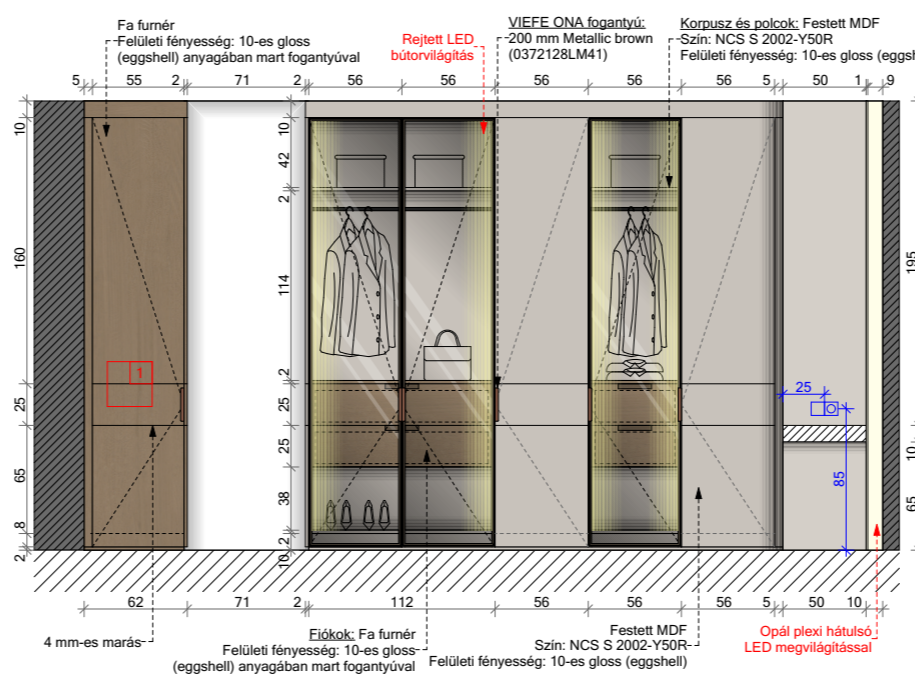

- A méretek a kivitelezés során ellenőrizendőek!

- A belsőépítész tervek a szakági tervekkel együtt kezelendők!

- Az egyes terlapok közötti ellentmondás esetén a tervezővel egyeztetni kell!

- A kivitelezés során a látványterveken szereplő anyagmegjelenésekre és színekre ajánlott törekedni!
Egyéb javaslat esetében a belsőépítész tervezővel egyeztetni szükséges!

Falnézetek

Dátum:

09 NŐI GARDRÓB- 21. falnézet

09 NŐI GARDRÓB- 22. falnézet

09 NŐI GARDRÓB- 23. falnézet

09 NŐI GARDRÓB- 24. falnézet

Megrendelő:

Építés megnevezése, helye: