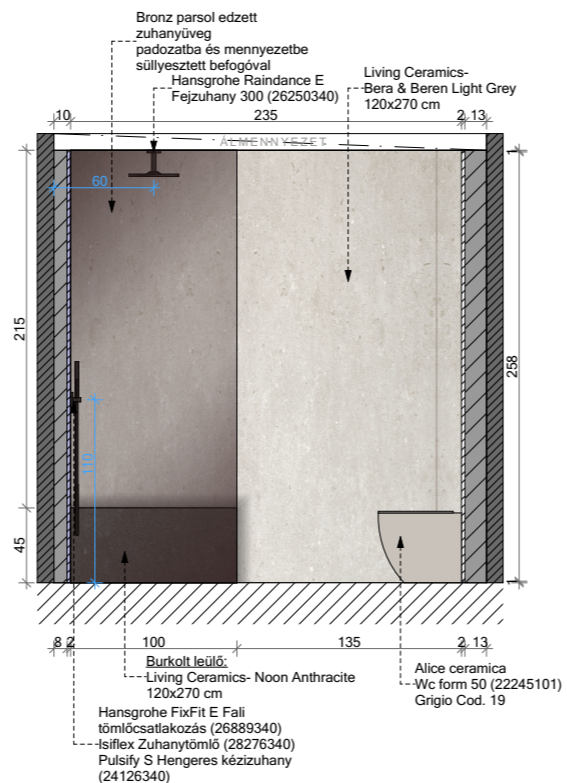

04 MASTERFÜRDŐ - 18.falnézet