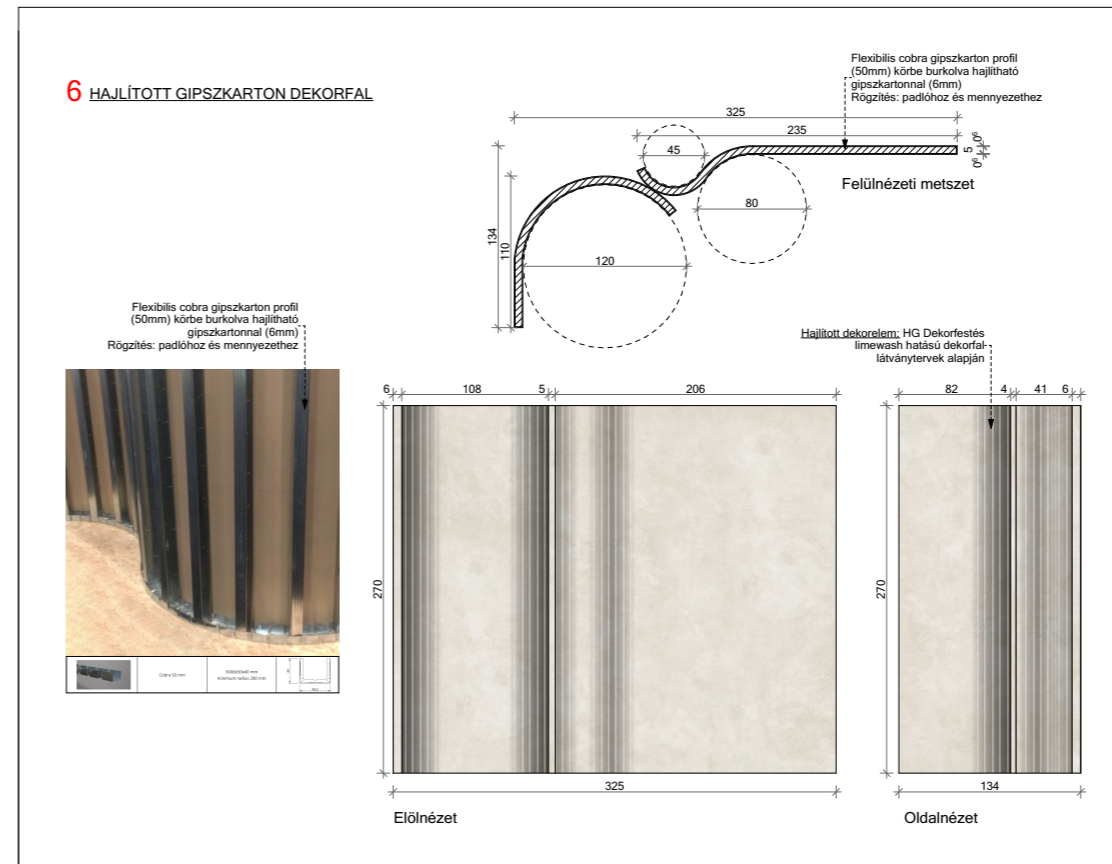

Megrendelő:

Építés megnevezése, helye:

Tervező:

G. DESIGN
www.gdesign.hu
info@gdesign.hu
+36 20 935 4268

- A méretek a kivitelezés során ellenőrizendők!

- A belsőépítész tervek a szakági tervekkel együtt kezelendők!

- Az egyes tervlapok közötti ellentmondás esetén a tervezővel egyeztetni kell!

- A kivitelezés során a látványterveken szereplő anyagmegjelenésekre és színekre ajánlott törekedni!
Egyéb javaslat esetében a belsőépítész tervezővel egyeztetni szükséges!

Falazási és beltéri ajtók terve

Dátum: