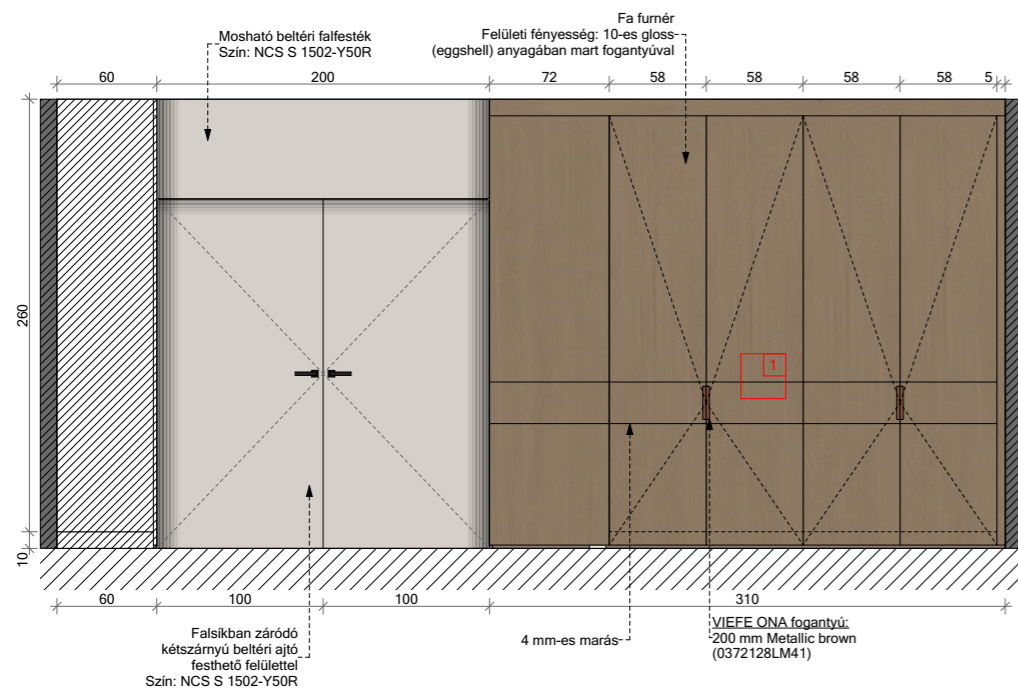

09 NŐI GARDRÓB- 21. falnézet