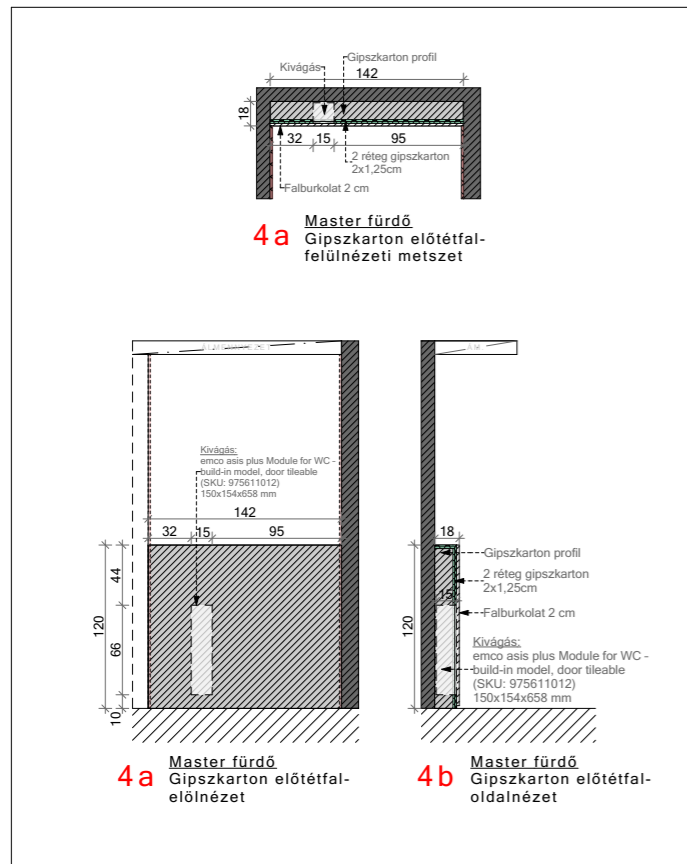

Megrendelő:

Építés megnevezése, helye:

Tervező:

G. DESIGN
www.gdesign.hu
info@gdesign.hu
+36 20 935 4268

- A méretek a kivitelezés során ellenőrizendők!

- A belsőépítész tervek a szakági tervekkel együtt kezelendők!

- Az egyes tervlapok közötti ellentmondás esetén a tervezővel egyeztetni kell!

- A kivitelezés során a látványterveken szereplő anyagmegjelenésekre és színekre ajánlott törekedni!
Egyéb javaslat esetében a belsőépítész tervezővel egyeztetni szükséges!

Falazási és beltéri ajtók terve

Dátum: