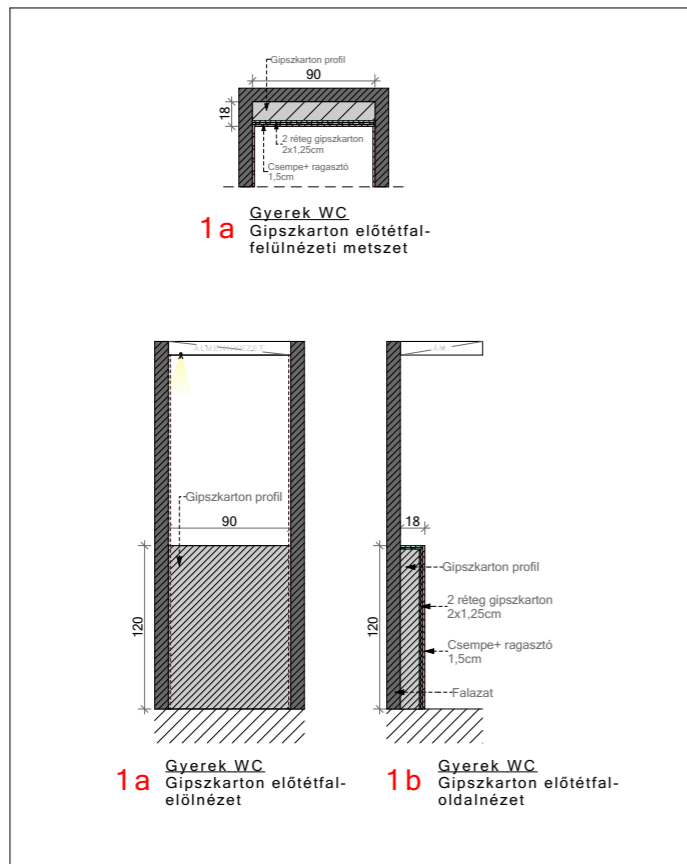

Megrendelő:

Építés megnevezése, helye:

Tervező:

G. DESIGN
www.gdesign.hu
info@gdesign.hu
+36 20 935 4268

- A méretek a kivitelezés során ellenőrizendők!

- A belsőépítész tervek a szakági tervekkel együtt kezelendők!

- Az egyes tervlapok közötti ellentmondás esetén a tervezővel egyeztetni kell!

- A kivitelezés során a látványterveken szereplő anyagmegjelenésekre és színekre ajánlott törekedni!
Egyéb javaslat esetében a belsőépítész tervezővel egyeztetni szükséges!

Falazási és beltéri ajtók terve

Dátum: