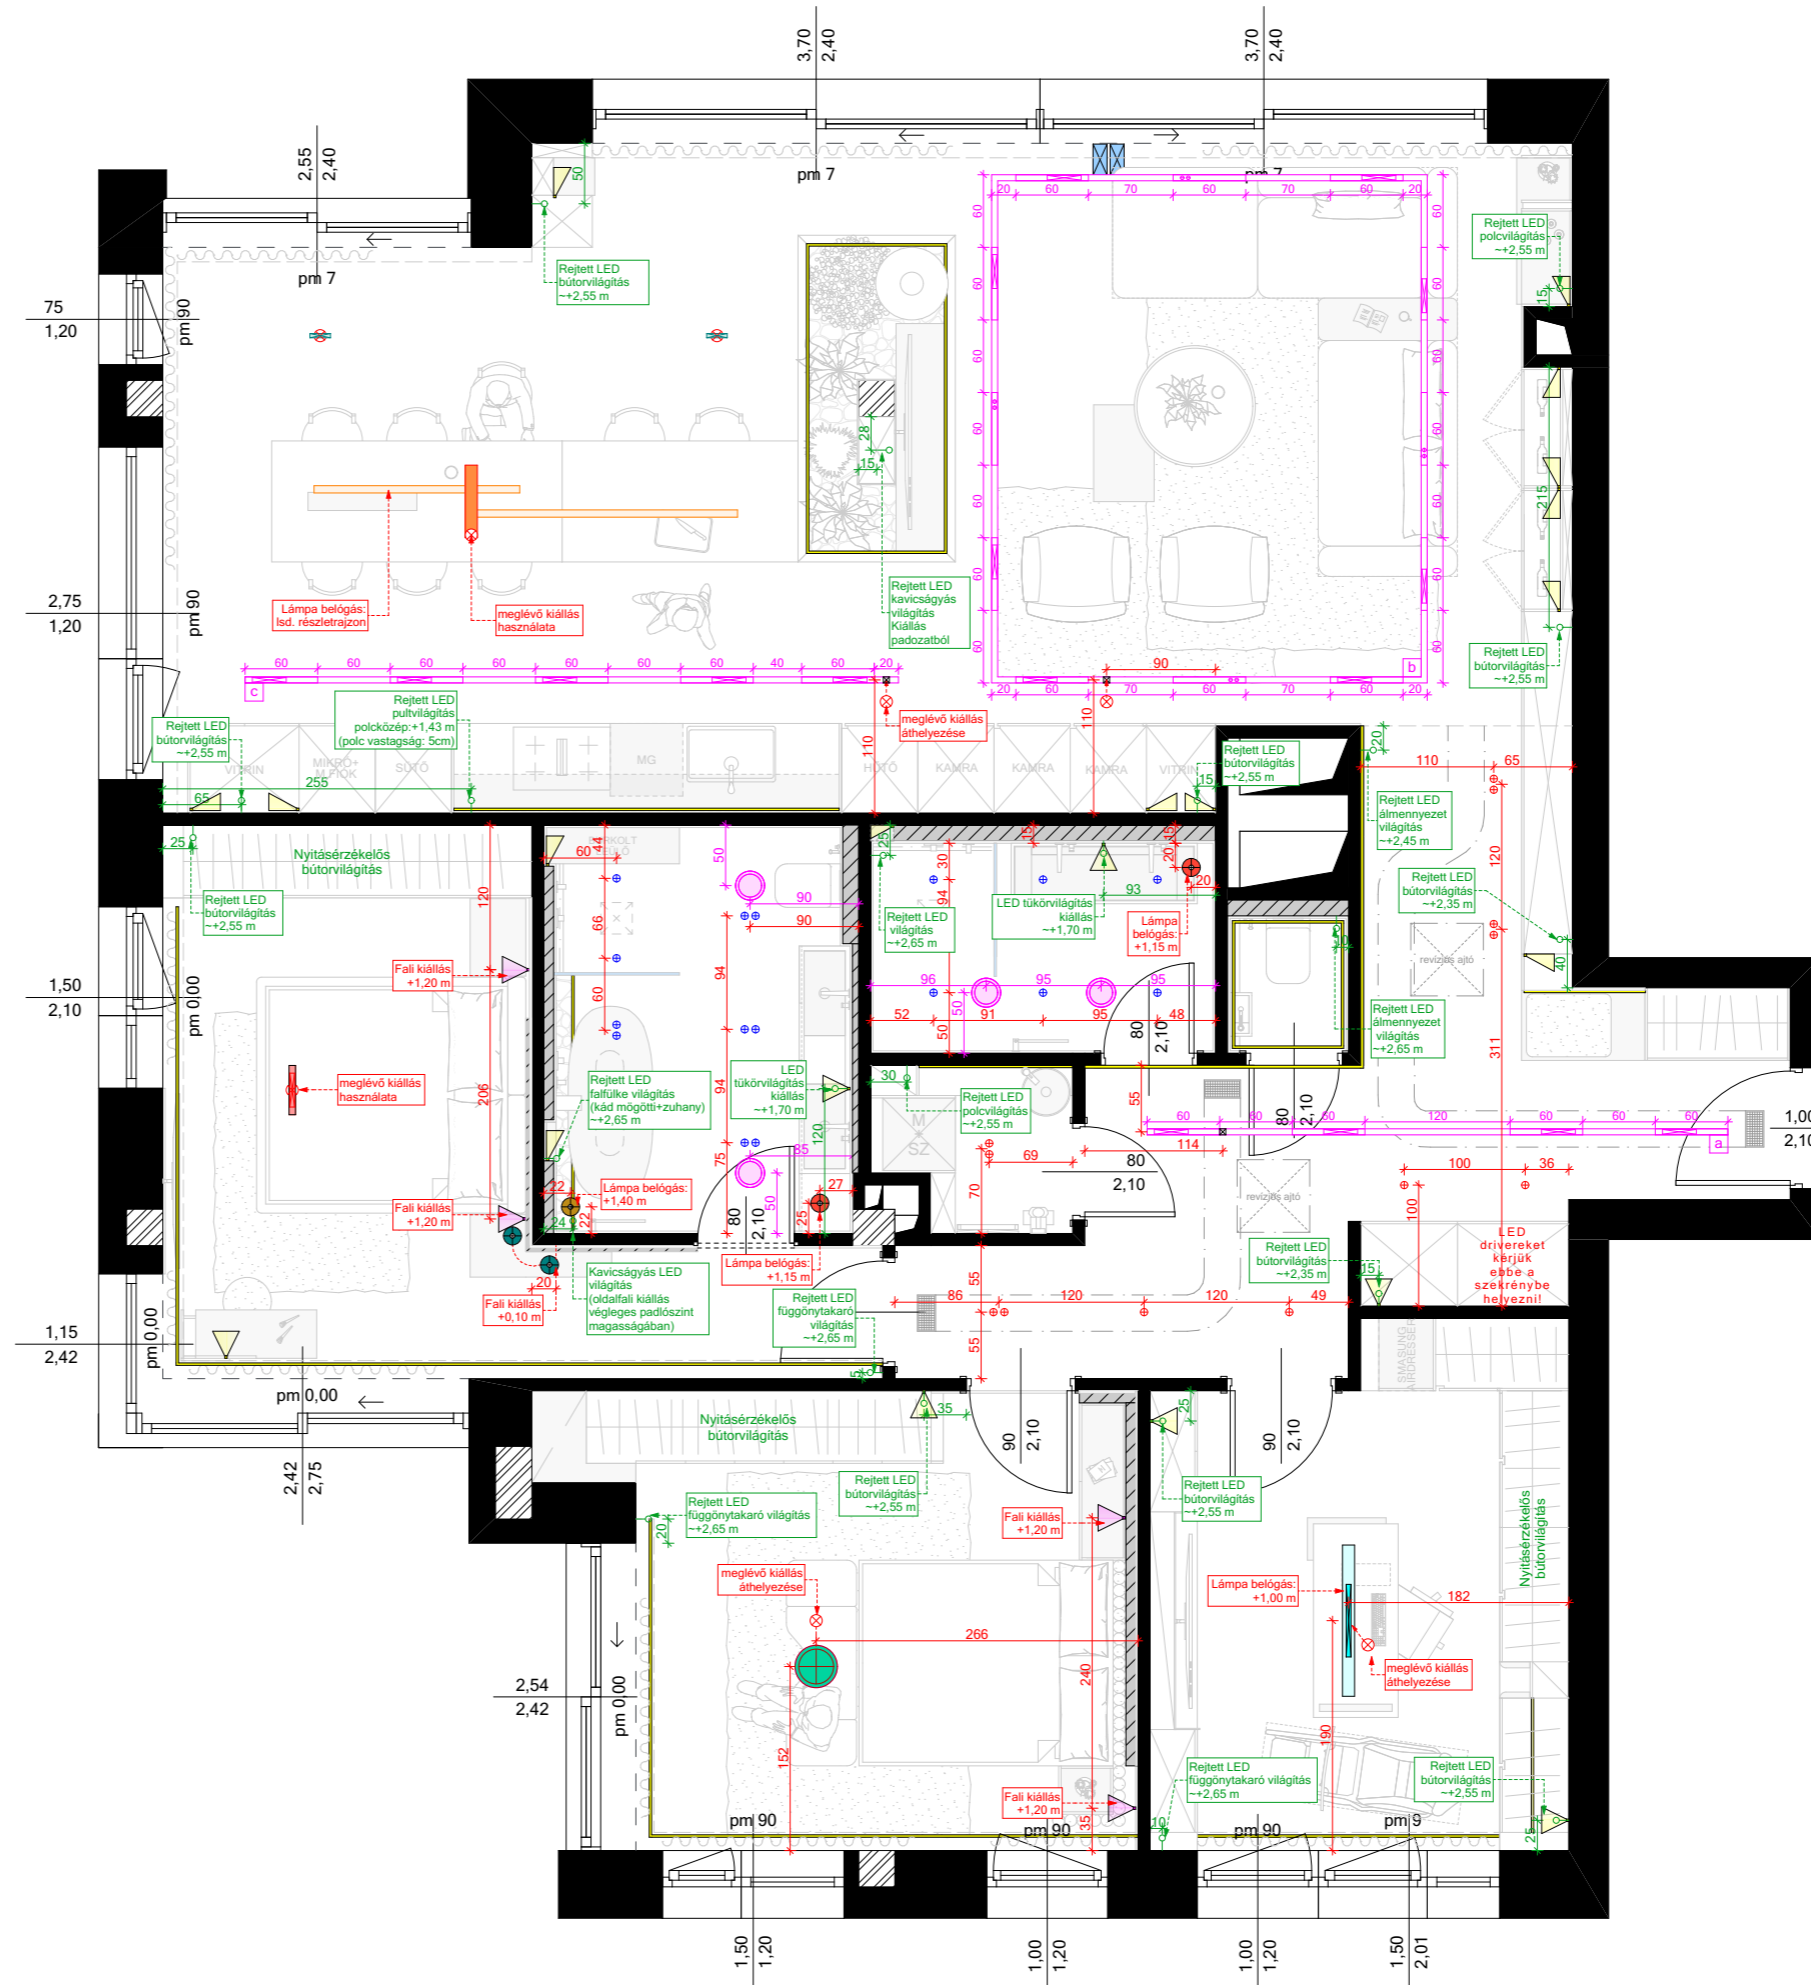

JELÖLÉS	LEÍRÁS	SZÍN	DARABSZÁM
	MYLAMP YORK 1S fejes süllyesztett elgipszelhető lámpatest (dalís fényforrás)	---	4 db
	MYLAMP YORK 2S fejes süllyesztett elgipszelhető lámpatest (dalís fényforrás)	---	4 db
	MYLAMP YORK 1S fejes süllyesztett elgipszelhető lámpatest, IP védett (dalís fényforrás)	---	8 db
	MYLAMP YORK 2S fejes süllyesztett elgipszelhető lámpatest, IP védett (dalís fényforrás)	---	3 db
	MYLAMP ELISE MINI felületre szerelhető lámpatest (dalís fényforrás)	fekete	2 db
	MYLAMP ELISE 7R dark light felületre szerelhető lámpatest (dalís fényforrás)	fekete	1 db
	MYLAMP FISSURE S süllyesztett 4,8m alaprendszer + 4 db ELISE 7 modul (dalís fényforrás)	fekete	1 db
	MYLAMP FISSURE R rászerezhető 3,6x4,2m alaprendszer + 8 db ELISE 7 modul+ 4db HOLLE MICRO DUO modul (dalís fényforrás)	fekete	1 db
	MYLAMP FISSURE R rászerezhető 5,4m alaprendszer +5 db ELISE 7 modul (dalís fényforrás)	fekete	1 db
	MYLAMP egyedi függesztett lámpatest, bordázott üveg (dalís fényforrás)	üveg	1 db
	MYLAMP egyedi feszített lámpatest Laser alapján 2,5m (dalís fényforrás)	fekete	2 db
	MYLAMP egyedi függesztett lámpatest (bordázott üveg), D10x125 cm (dalís fényforrás)	üveg/fekete lezáró elem	1 db
	MYLAMP egyedi függesztett lámpatest (bordázott üveg), D6x60 cm (dalís fényforrás)	üveg/fekete lezáró elem	1 db
	Tom Dixon Melt mini függesztett lámpatest	silver	2 db
	Luceplan Doi fallámpa	black/brass	4 db
	Nova Luce Sicily állólámpa (7140183)	fekete	2 db
	Vibia Duo 4885 mennyezeti lámpatest	58 Cream RAL 7044	1 db
	Süllyesztett mennyezeti hangszóró	---	4 db
	LED szalag 2700K	---	---

Megrendelő:

Építés megnevezése, helye:

Tervező:

G. DESIGN
www.gdesign.hu
info@gdesign.hu
+36 20 935 4268

- A méretek a kivitelezés során ellenőrizendők!

- A belsőépítész tervek a szakági tervekkel együtt kezelendők!

- Az egyes terlapok közötti ellentmondás esetén a tervezővel egyeztetni kell!

- A kivitelezés során a látványterveken szereplő anyagmegjelenségekre és színekre ajánlott törekedni!
Egyéb javaslat esetében a belsőépítész tervezővel egyeztetni szükséges!

Teljes világításterv

Dátum: