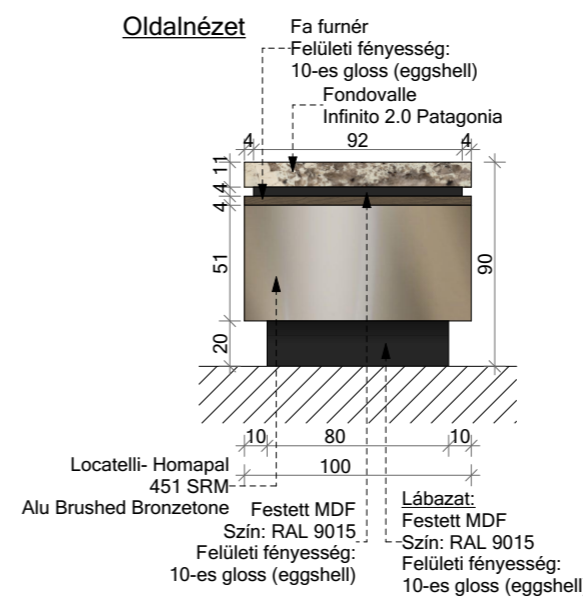

02 KONYHA- sziget+étkezőasztal

Megrendelő:

Építés megnevezése, helye:

Tervező:

G. DESIGN
www.gdesign.hu
info@gdesign.hu
+36 20 935 4268

Konyha-étkező-nappali 60,42 m²

- A méretek a kivitelezés során ellenőrizendőek!

- A belsőépítész tervek a szakági tervekkel együtt kezelendők!

- Az egyes terlapok közötti ellentmondás esetén a tervezővel egyeztetni kell!

- A kivitelezés során a látványterveken szereplő anyagmegjelenésekre és színekre ajánlott törekedni!
Egyéb javaslat esetében a belsőépítész tervezővel egyeztetni szükséges!

Falnézetek

Dátum: