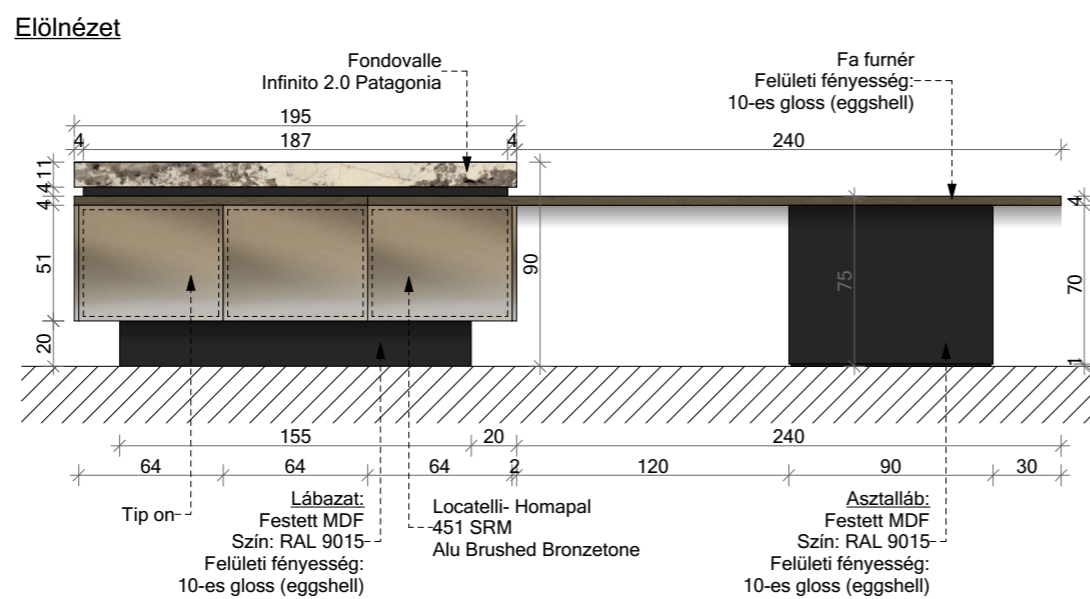

02 KONYHA- sziget+étkezőasztal