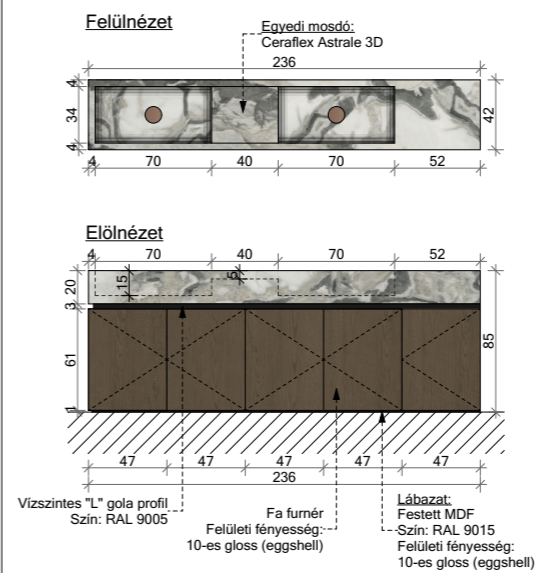

- A kivitelezés során a látványterveken szereplő anyagmegjelenésekre és színekre ajánlott törekedni!
Egyéb javaslat esetében a belsőépítész tervezővel egyeztetni szükséges!

Falnézetek

Dátum:

04 MASTERFÜRDŐ - 15.falnézet

04 MASTERFÜRDŐ - 16.falnézet

04 MASTERFÜRDŐ - 17.falnézet

04 MASTERFÜRDŐ - 18.falnézet

Egyedi mosdó+ szekrény

KERESKEDELMI TERMÉKEK: SZANITEREK						
	KÉP	Leírás	Szín	Méret	Darabszám	Helyiség
1		BLANCO CATRIS-S FLEXO HD csaptelep zuhanyváltós fejjel (525793)	matt fekete	-	1 db	konyha
2		BLANCO ETAGON 700-U mosogató	kávés	70x40 cm	1 db	konyha
3		Villeroy & Boch Architectura fali WC, ülőkével (5685HRR1)	fehér	530 mm	3 db	vendég-masterfürdő/ gyerek wc
4		MARMY BOLOGNA mosdó	fényes fehér	50x42x10 cm	1 db	vendégfürdő
5		MARMY ROCKY mosdó	fényes fehér	60x40x12 cm	1 db	gyerek fürdő
6		MARMY ZENO mosdó	matt fehér	36x18x9 cm	1 db	gyerek wc
7		Villeroy & Boch Squaro Edge beépíthető egyenes kád (UBQ190SQE2DV-RW)	alpin fehér	12 1900 x 900 mm	1 db	master fürdő
8		Villeroy & Boch O.novo akril fürdőkád (UBA160CAS2V-01)	alpesi fehér	1600x700 mm	1 db	gyerek fürdő
9		ABK Group- Sensi Gems Taj Mahal egyedi mosdó	-	240x50x15 cm	1 db	master fürdő
10		Geberit Sigma70 működtetőlap 2 mennyiségű öblítéshez, fekete 115.622.SJ.1	fekete	25x14,6x2,5 cm	3 db	vendég-masterfürdő/ gyerek wc
11		Hansgrohe Wallstoris WC kefe tartó (27927670)	matt fekete	-	1 db	gyerek wc