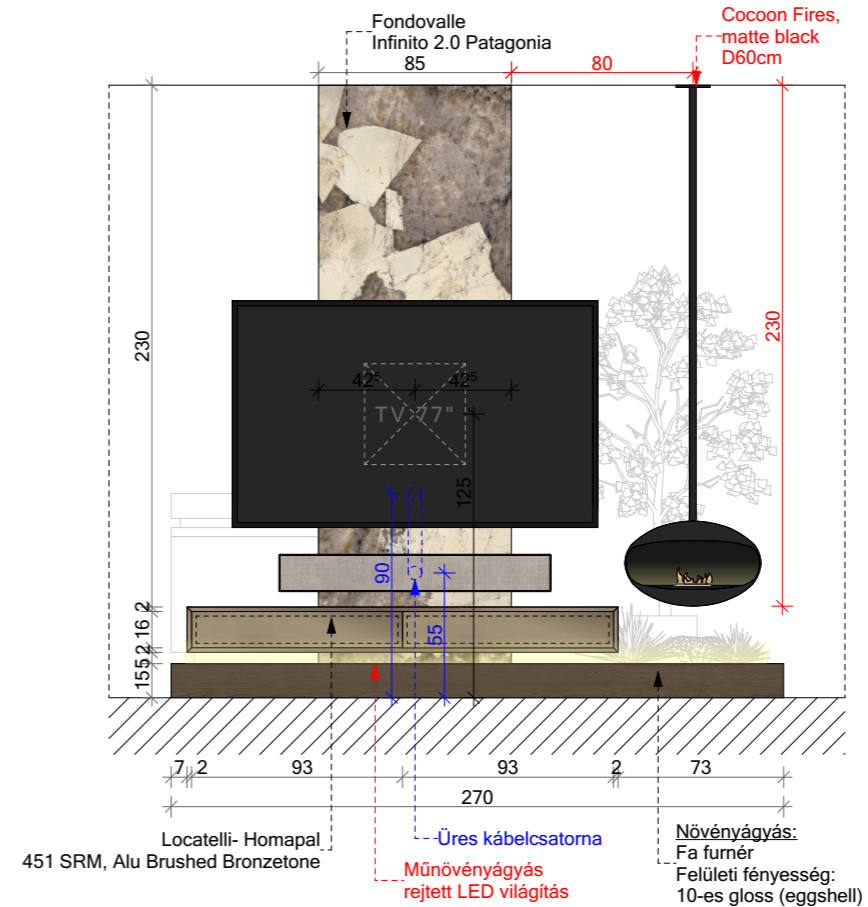

- A kivitelezés során a
látványterveken szereplő
anyagmegjelenésekre és
színekre ajánlott
törekedni!
Egyéb javaslat esetében
a belsőépítész tervezővel
egyeztetni szükséges!

Falnézetek

Dátum:

02 KONYHA-ÉTKEZŐ-NAPPALI - 07.falnézet

02 KONYHA-ÉTKEZŐ-NAPPALI - 08.falnézet

02 KONYHA- sziget+étkezőasztal

02 KONYHA- sziget+étkezőasztal

Megrendelő:

Építés megnevezése, helye:

Tervező:

G. DESIGN
www.gdesign.hu
info@gdesign.hu
+36 20 935 4268

Konyha-étkező-nappali 60,42 m²

- A méretek a kivitelezés során ellenőrizendőek!

- A belsőépítész tervek a szakági tervekkel együtt kezelendők!

- Az egyes terlapok közötti ellentmondás esetén a tervezővel egyeztetni kell!

- A kivitelezés során a látványterveken szereplő anyagmegjelenésekre és színekre ajánlott törekedni!
Egyéb javaslat esetében a belsőépítész tervezővel egyeztetni szükséges!