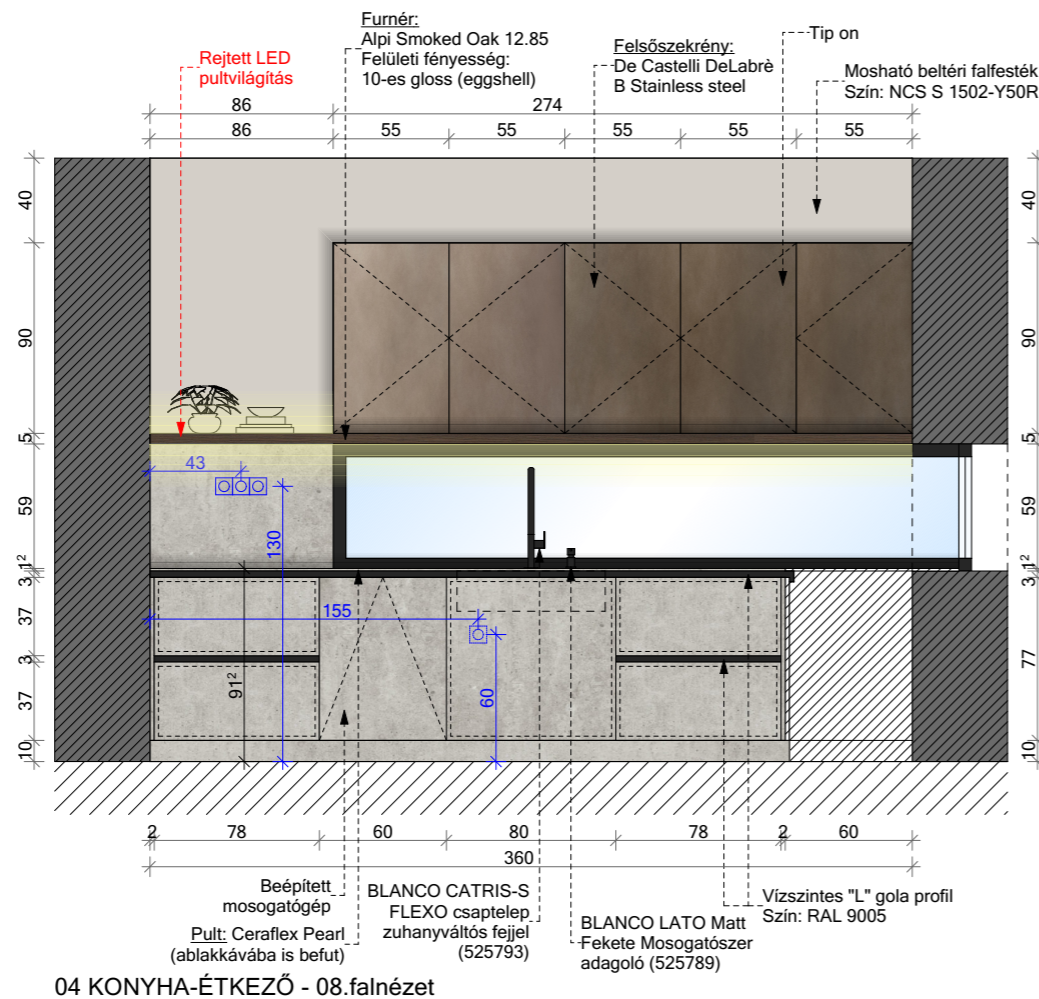

04 KONYHA-ÉTKEZŐ - 07.falnézet

04 KONYHA-ÉTKEZŐ - 08.falnézet