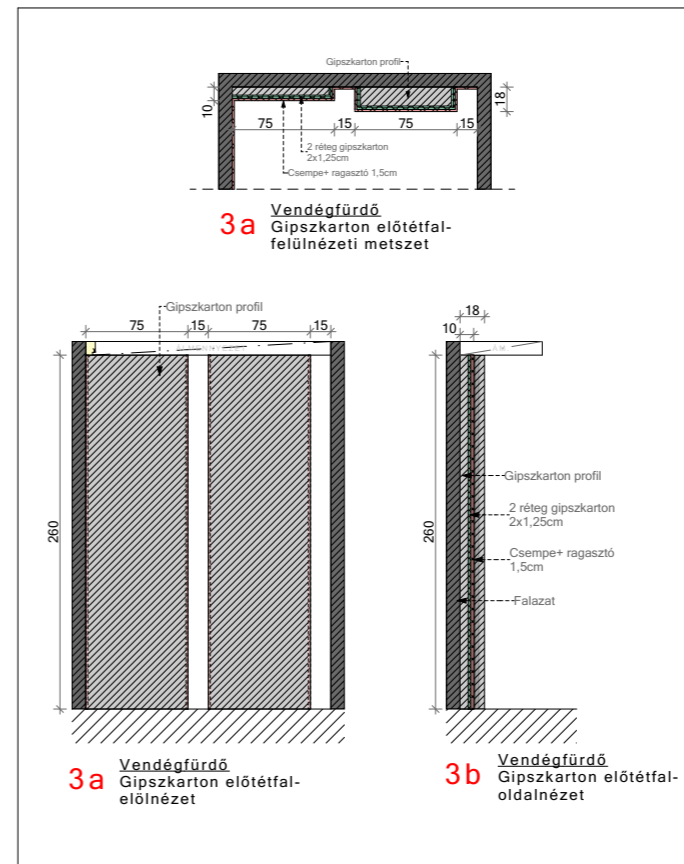

Megrendelő:

Építés megnevezése, helye:

Tervező:

G. DESIGN
www.gdesign.hu
info@gdesign.hu
+36 20 935 4268

- A méretek a kivitelezés során ellenőrizendők!

- A belsőépítész tervek a szakági tervekkel együtt kezelendők!

- Az egyes tervlapok közötti ellentmondás esetén a tervezővel egyeztetni kell!

- A kivitelezés során a látványterveken szereplő anyagmegjelenésekre és színekre ajánlott törekedni!
Egyéb javaslat esetében a belsőépítész tervezővel egyeztetni szükséges!

Falazási és beltéri ajtók terve

Dátum: