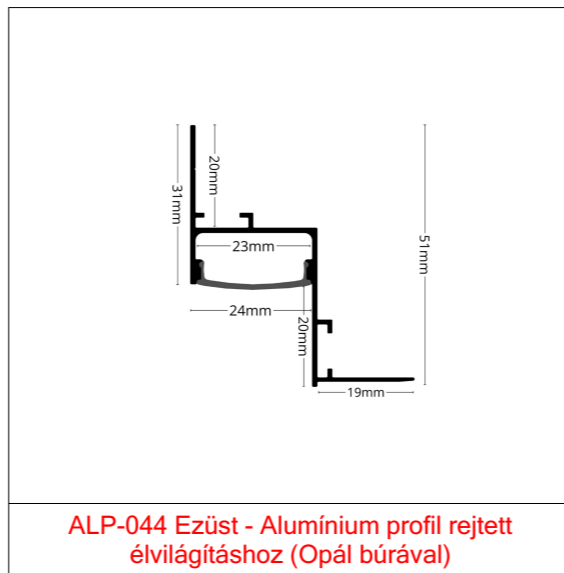

Megrendelő:

Építés megnevezése, helye:

Tervező:

G. DESIGN
www.gdesign.hu
info@gdesign.hu
+36 20 935 4268

- A méretek a kivitelezés során ellenőrizendők!

- A belsőépítész tervek a szakági tervekkel együtt kezelendők!

- Az egyes tervlapok közötti ellentmondás esetén a tervezővel egyeztetni kell!

- A kivitelezés során a látványterveken szereplő anyagmegjelenésekre és színekre ajánlott törekedni!
Egyéb javaslat esetében a belsőépítész tervezővel egyeztetni szükséges!

Álmennyezeti terv

Dátum: