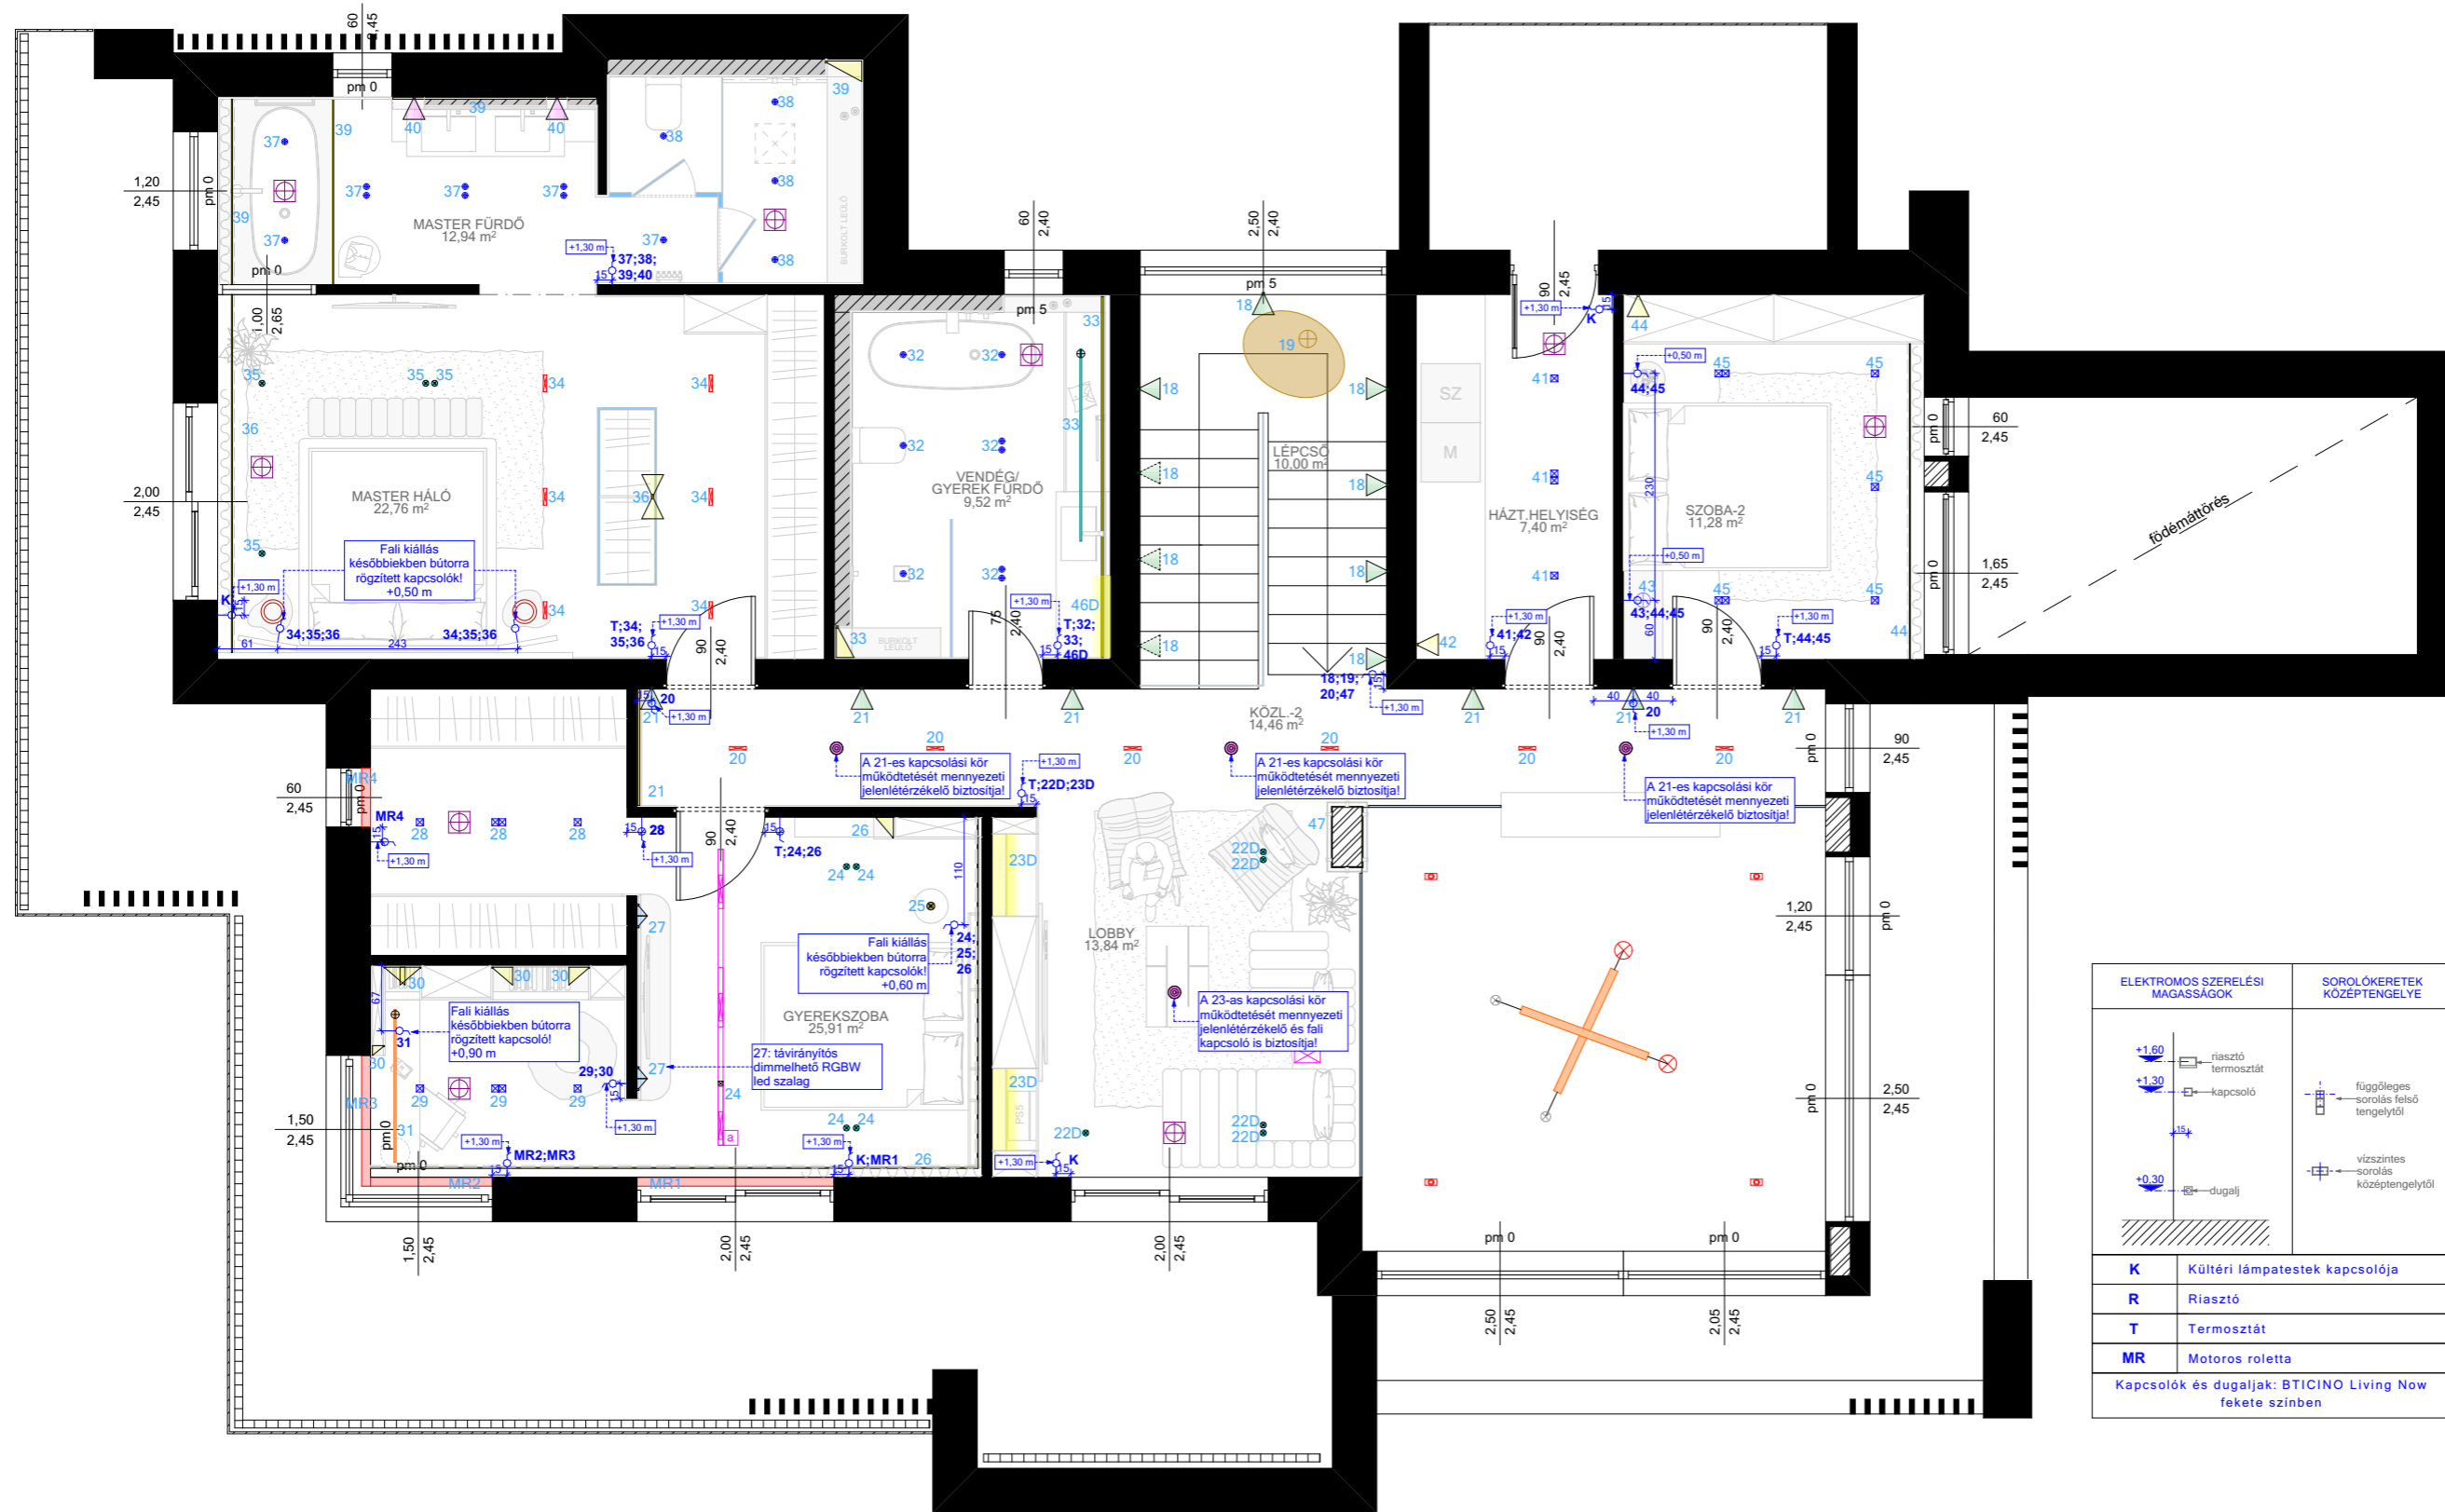

ELEKTROMOS SZERELÉSI MAGASSÁGOK	SOROLÓKERETEK KÖZÉPTENGELYE
+1.60 → riasztó termosztát	↑ függőleges sorolás felső tengelytől
+1.30 → kapcsoló	→ vízszintes sorolás középtengelytől
+0.30 → dugalj	

K	Külséri lámpatestek kapcsolója
R	Riasztó
T	Termosztát
MR	Motoros roletta

Kapcsolók és dugaljak: BTICINO Living Now fekete színben

Megrendelő:

Építés megnevezése, helye:

Tervező:
G. DESIGN
www.gdesign.hu
info@gdesign.hu
+36 20 935 4268

- A méretek a kivitelezés során ellenőrizendőek!

- A belsőépítész tervek a szakági tervekkel együtt kezelendők!

- Az egyes terlapok közötti ellentmondás esetén a tervezővel egyeztetni kell!

- A kivitelezés során a látványterveken szereplő anyagmegjelenségekre és színekre ajánlott törekedni!
Egyéb javaslat esetében a belsőépítész tervezővel egyeztetni szükséges!

Kapcsolási terv

Dátum: