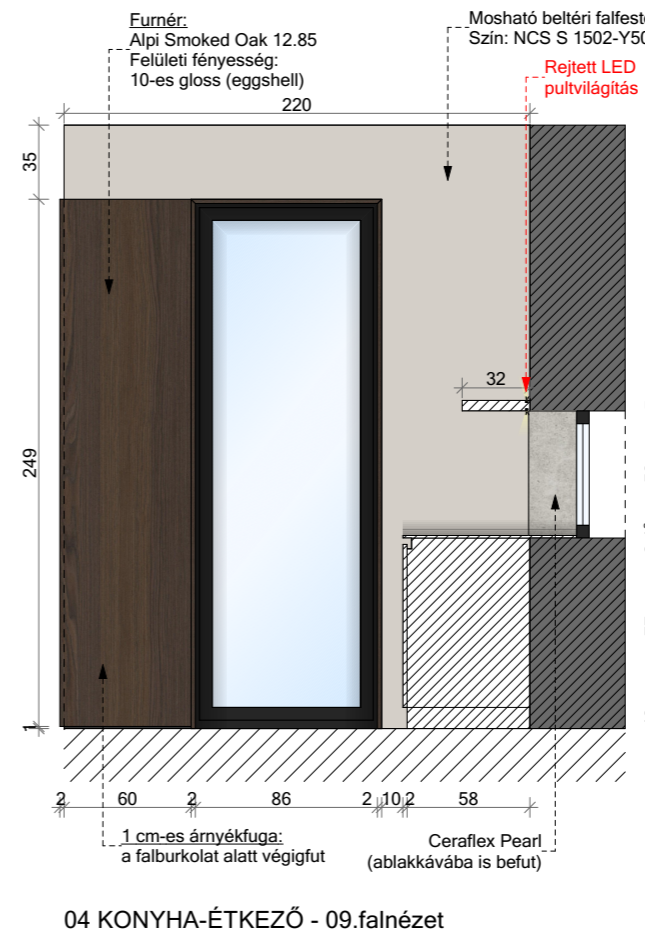

Vizes kiállások terve

Dátum:

04 KONYHA-ÉTKEZŐ - 07.falnézet

04 KONYHA-ÉTKEZŐ - 08.falnézet

04 KONYHA-ÉTKEZŐ - 09.falnézet

Megrendelő:

Építés megnevezése,
helye:

Tervező: