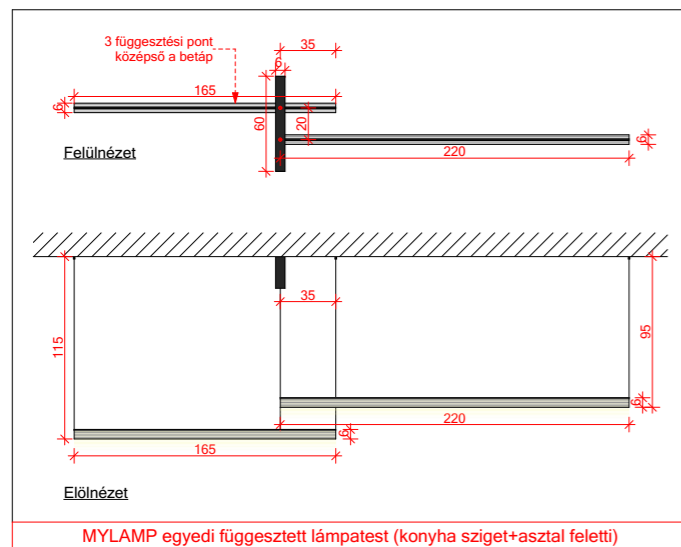

JELÖLÉS	LEÍRÁS	SZÍN	DARABSZÁM
	MYLAMP YORK 1S fejes süllyesztett elgipszelhető lámpatest (dalís fényforrás)	---	4 db
	MYLAMP YORK 2S fejes süllyesztett elgipszelhető lámpatest (dalís fényforrás)	---	4 db
	MYLAMP YORK 1S fejes süllyesztett elgipszelhető lámpatest, IP védett (dalís fényforrás)	---	8 db
	MYLAMP YORK 2S fejes süllyesztett elgipszelhető lámpatest, IP védett (dalís fényforrás)	---	3 db
	MYLAMP ELISE MINI felületre szerelhető lámpatest (dalís fényforrás)	fekete	2 db
	MYLAMP ELISE 7R dark light felületre szerelhető lámpatest (dalís fényforrás)	fekete	1 db
	MYLAMP FISSURE S süllyesztett 4,8m alaprendszer + 4 db ELISE 7 modul (dalís fényforrás)	fekete	1 db
	MYLAMP FISSURE R rászerezhető 3,6x4,2m alaprendszer + 8 db ELISE 7 modul+ 4db HOLLE MICRO DUO modul (dalís fényforrás)	fekete	1 db
	MYLAMP FISSURE R rászerezhető 5,4m alaprendszer +5 db ELISE 7 modul (dalís fényforrás)	fekete	1 db
	MYLAMP egyedi függesztett lámpatest, bordázott üveg (dalís fényforrás)	üveg	1 db
	MYLAMP egyedi feszített lámpatest Laser alapján 2,5m (dalís fényforrás)	fekete	2 db
	MYLAMP egyedi függesztett lámpatest (bordázott üveg), D10x125 cm (dalís fényforrás)	üveg/fekete lezáró elem	1 db
	MYLAMP egyedi függesztett lámpatest (bordázott üveg), D6x60 cm (dalís fényforrás)	üveg/fekete lezáró elem	1 db
	Tom Dixon Melt mini függesztett lámpatest	silver	2 db
	Luceplan Doi fallámpa	black/brass	4 db
	Nova Luce Sicily állólámpa (7140183)	fekete	2 db
	Vibia Duo 4885 mennyezeti lámpatest	58 Cream RAL 7044	1 db
	Süllyesztett mennyezeti hangszóró	---	4 db
	LED szalag 2700K	---	---

Megrendelő:

Építés megnevezése, helye:

Tervező:

G. DESIGN
www.gdesign.hu
info@gdesign.hu
+36 20 935 4268

- A méretek a kivitelezés során ellenőrizendők!

- A belsőépítész tervek a szakági tervekkel együtt kezelendők!

- Az egyes terlapok közötti ellentmondás esetén a tervezővel egyeztetni kell!

- A kivitelezés során a látványterveken szereplő anyagmegjelenségekre és színekre ajánlott törekedni!
Egyéb javaslat esetében a belsőépítész tervezővel egyeztetni szükséges!

Teljes világításterv

Dátum: