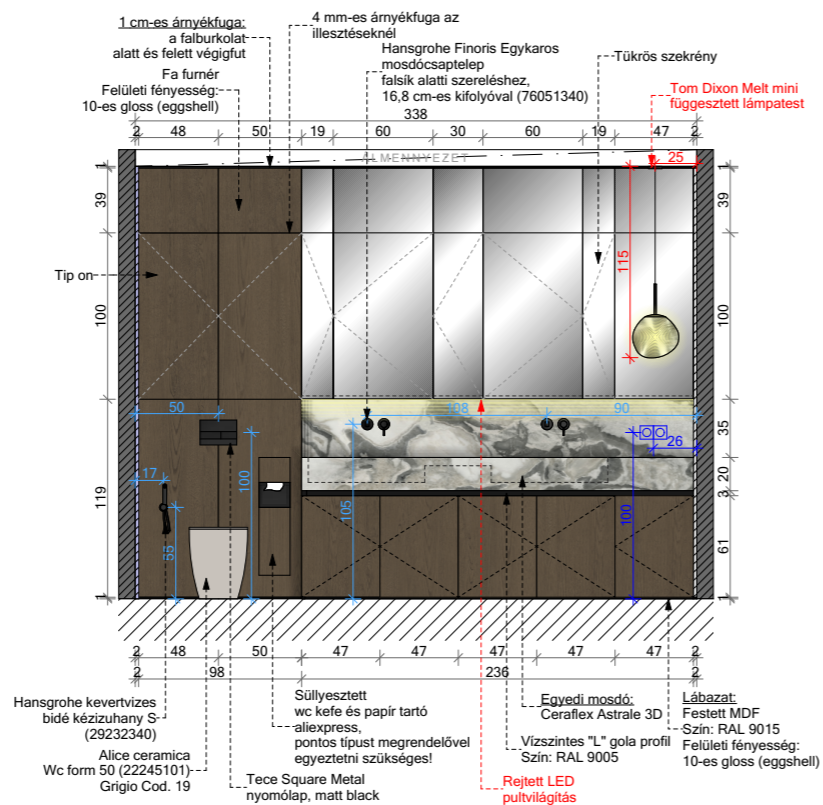

Tervező:

G. DESIGN
www.gdesign.hu
info@gdesign.hu
+36 20 935 4268

Master fürdő 8,75 m²

- A méretek a kivitelezés során ellenőrizendők!

- A belsőépítész tervek a szakági tervekkel együtt kezelendők!

- Az egyes terlapok közötti ellentmondás esetén a tervezővel egyeztetni kell!

- A kivitelezés során a látványterveken szereplő anyagmegjelenésekre és színekre ajánlott törekedni!
Egyéb javaslat esetében a belsőépítész tervezővel egyeztetni szükséges!

Falnézetek

Dátum:

04 MASTERFÜRDŐ - 15.falnézet