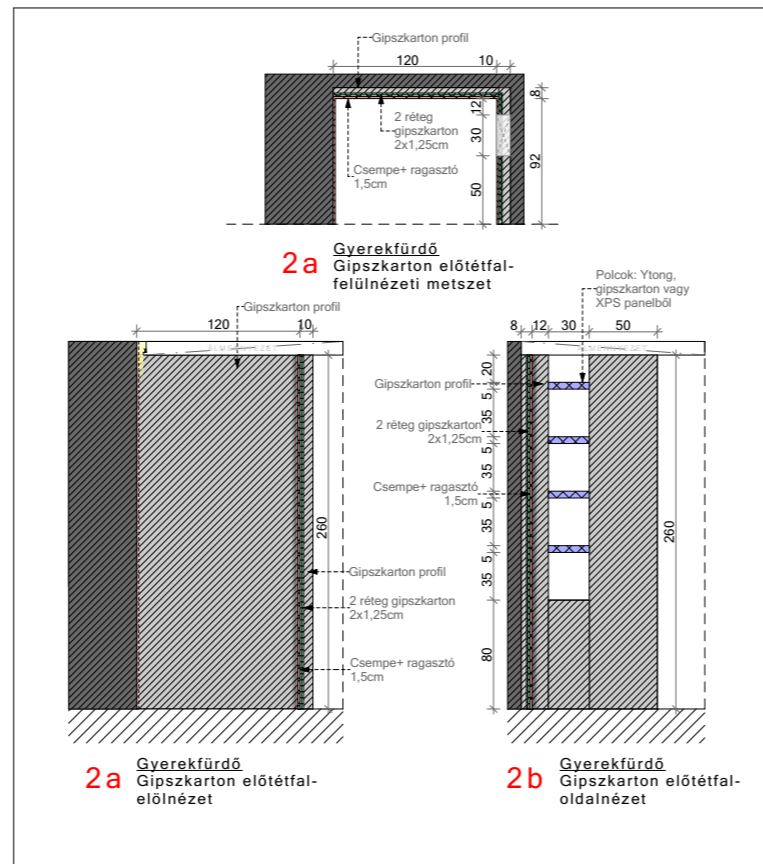

Megrendelő:

Építés megnevezése, helye:

Tervező:

G. DESIGN
www.gdesign.hu
info@gdesign.hu
+36 20 935 4268

- A méretek a kivitelezés során ellenőrizendők!

- A belsőépítész tervek a szakági tervekkel együtt kezelendők!

- Az egyes tervlapok közötti ellentmondás esetén a tervezővel egyeztetni kell!

- A kivitelezés során a látványterveken szereplő anyagmegjelenésekre és színekre ajánlott törekedni!
Egyéb javaslat esetében a belsőépítész tervezővel egyeztetni szükséges!

Falazási és beltéri ajtók terve

Dátum: