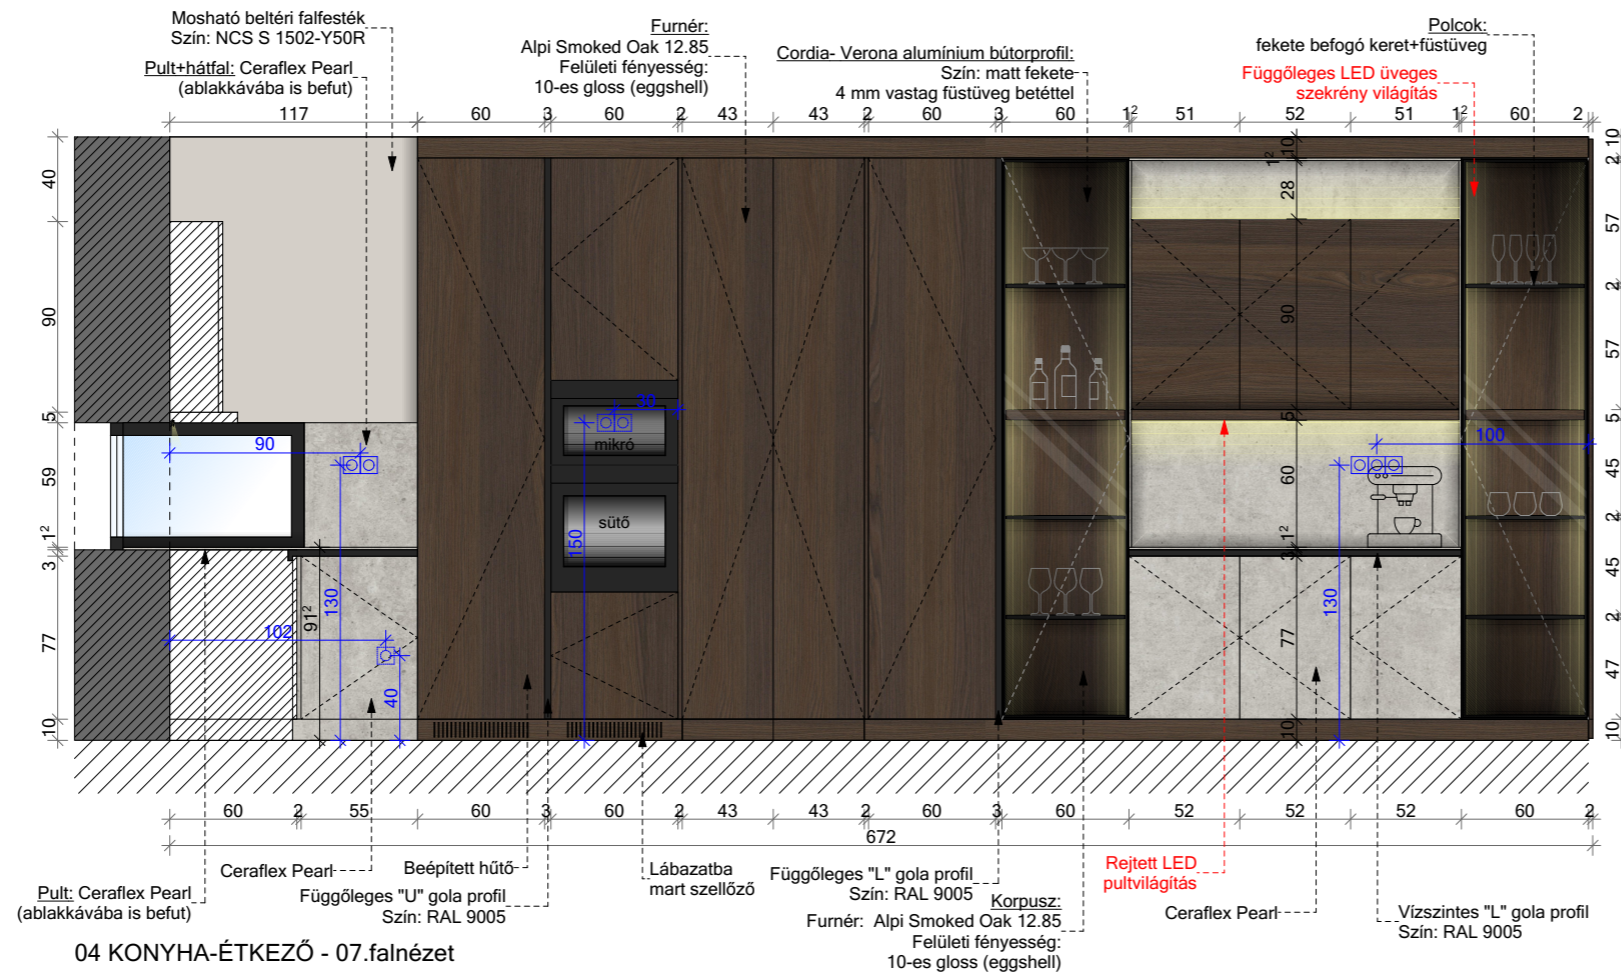

Megrendelő:

Építés megnevezése,
helye:

Tervező:

G. DESIGN
www.gdesign.hu
info@gdesign.hu
+36 20 935 4268

Konyha-étkező 24,12 m²

- A méretek a kivitelezés
során ellenőrizendők!

- A belsőépítész tervek a
szakági tervekkel együtt
kezelendők!

- Az egyes tervlapok
közötti ellentmondás
esetén a tervezővel
egyeztetni kell!

- A kivitelezés során a
látványterveken szereplő
anyagmegjelenésekre és
színekre ajánlott
törekedni!
Egyéb javaslat esetében
a belsőépítész tervezővel
egyeztetni szükséges!

Falnézetek

Dátum: