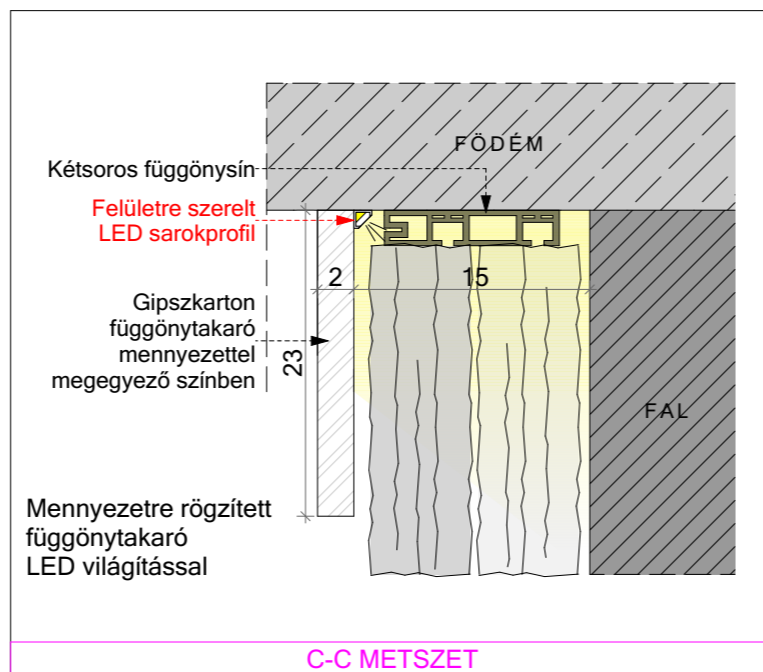

- Az egyes terlapok
közötti ellentmondás
esetén a tervezővel
egyeztetni kell!

- A kivitelezés során a
látványterveken szereplő
anyagmegjelenésekre és
színekre ajánlott
törekedni!
Egyéb javaslat esetében
a belsőépítész tervezővel
egyeztetni szükséges!

Álmennyezeti terv

Dátum:

LÁMPA KIVÁGÁSI MÉRETEK

○	MYLAMP YORK 1S fejes süllyesztett elgipszelhető lámpa	1xD60 mm
○○	MYLAMP YORK 2S fejes süllyesztett elgipszelhető lámpa	2xD60 mm
—	FISSURE-S süllyesztett alaprendszer	4805x55 mm
○	Süllyesztett mennyezeti hangszóró (pontos típust megrendelővel egyeztetni szükséges)	---