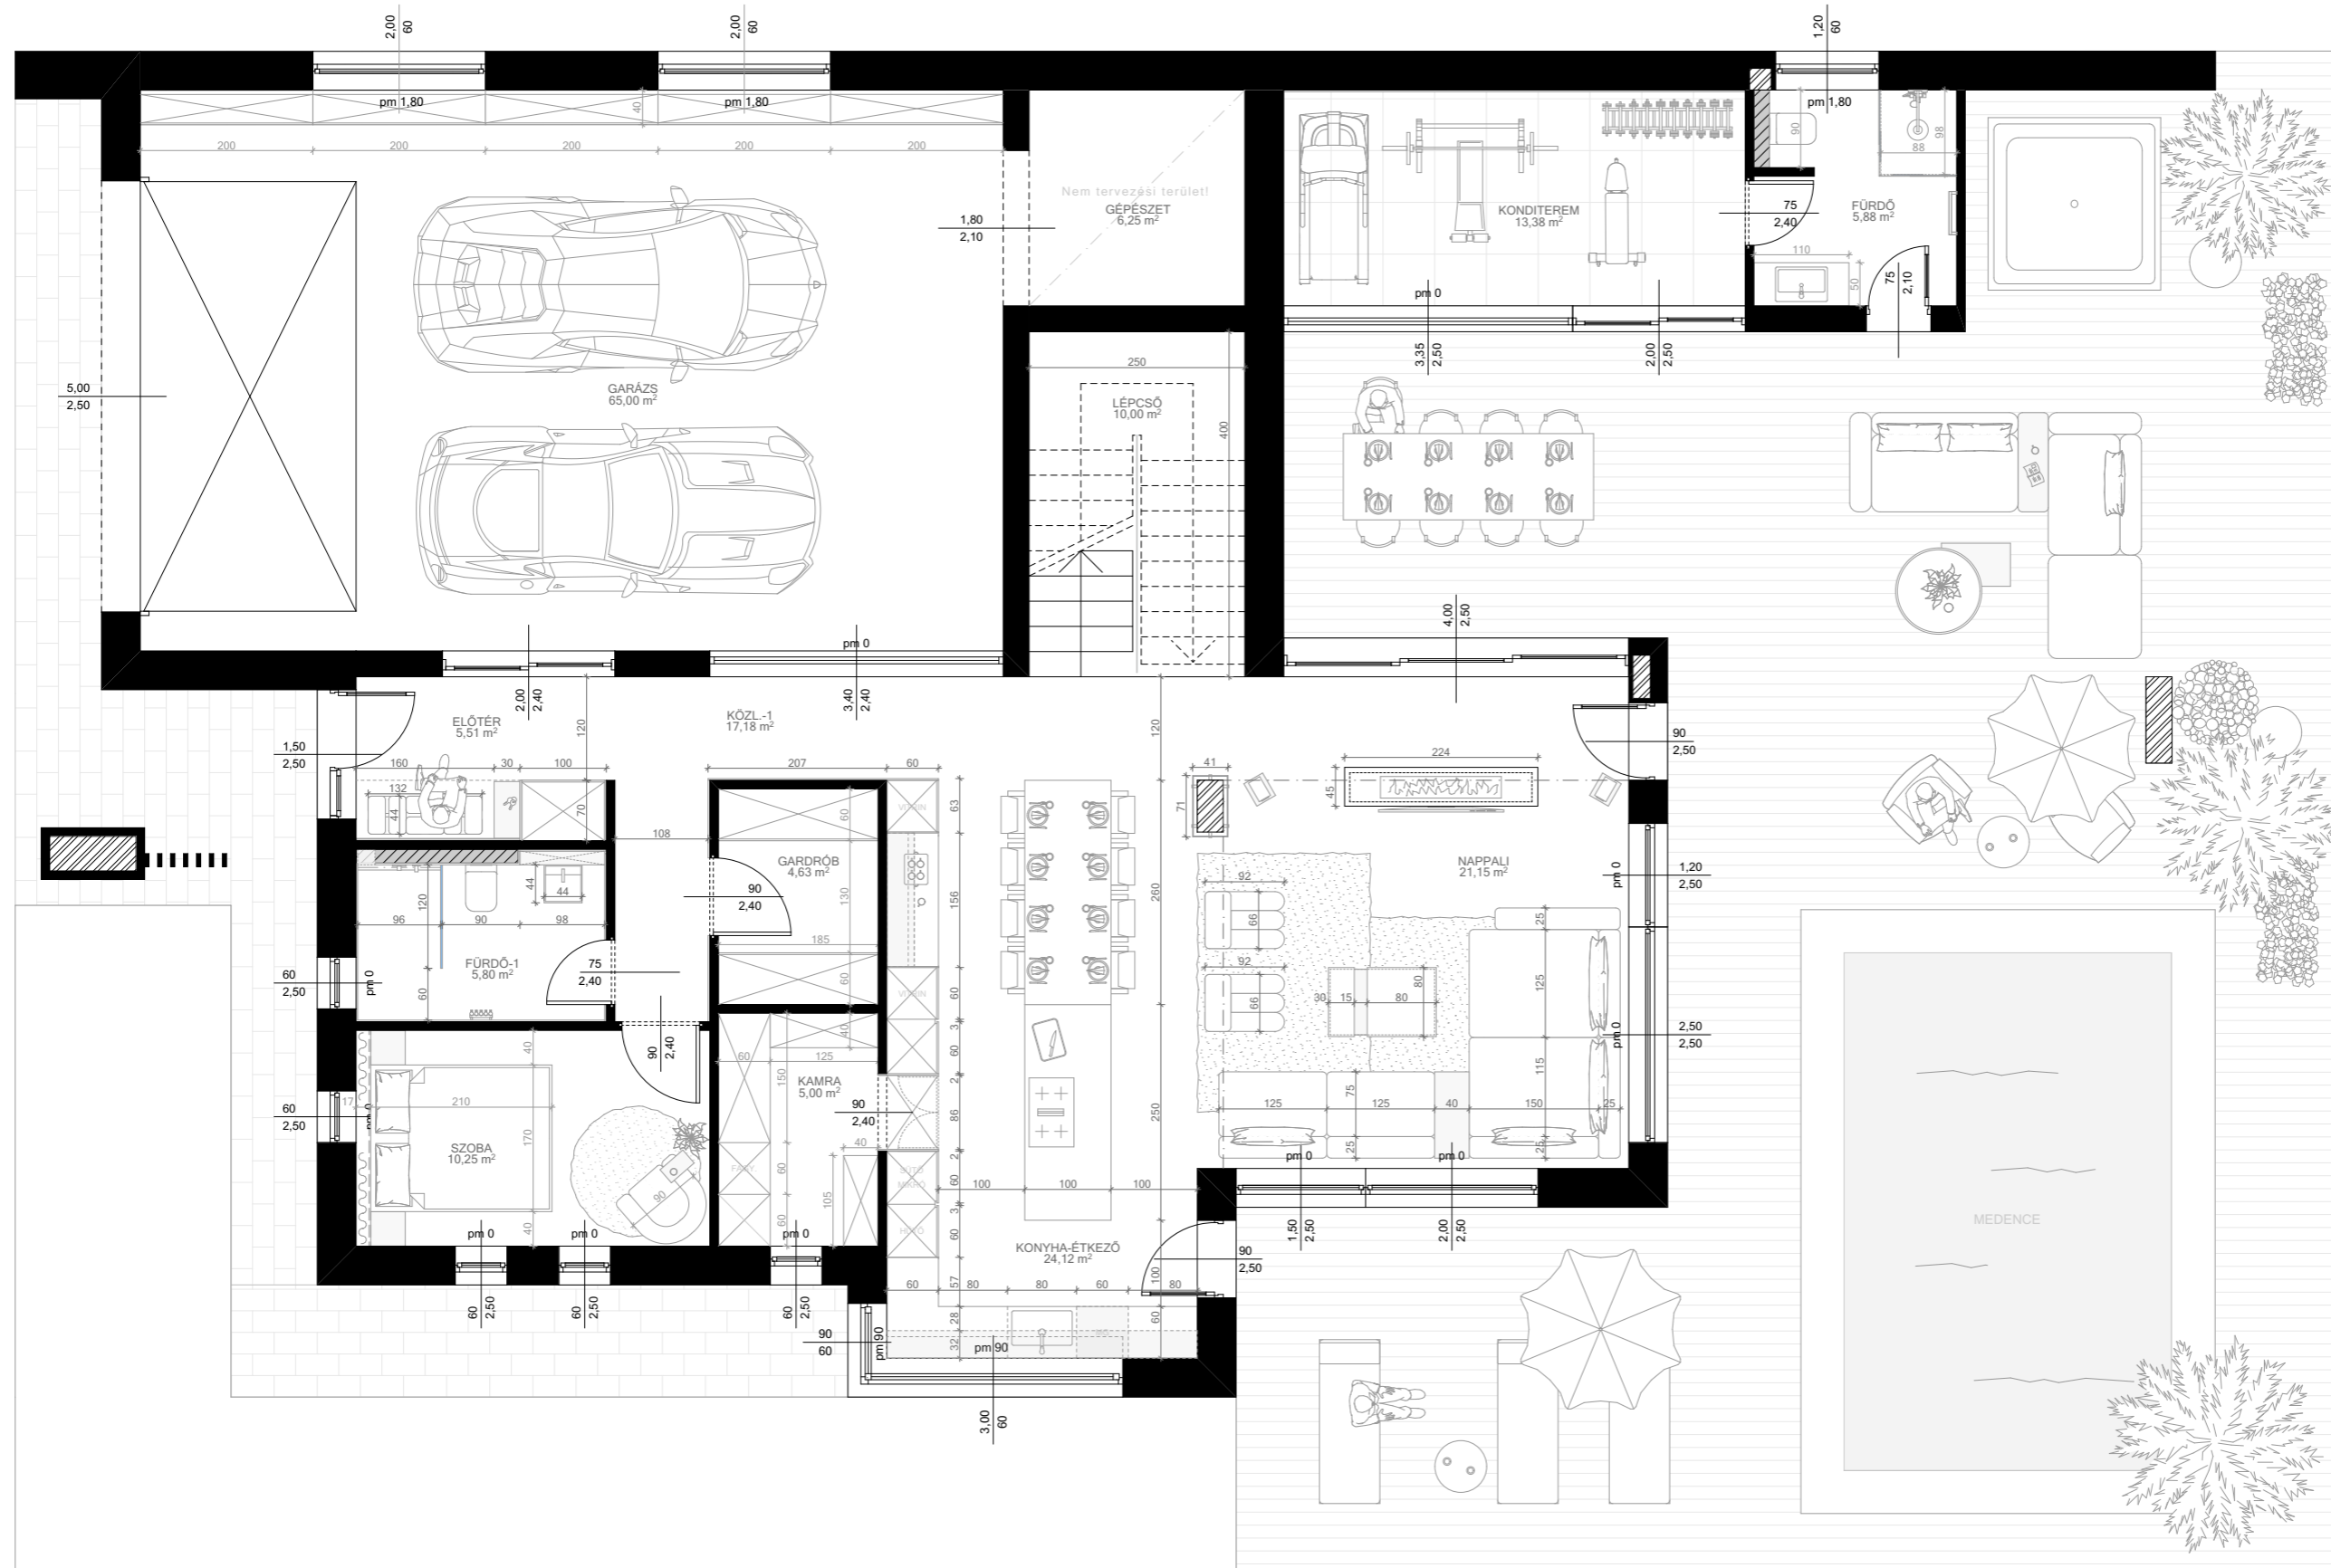

PROJEKT ISMERTETŐ: A KIVITELI TERVDOKUMENTÁCIÓ CSAK BIZONYOS RÉSZÉIT TARTALMAZZA

A tervdokumentáció tartalmát a G.Design Belsőépítészeti Stúdió készítette.
Jelen dokumentáció bizonyos műszaki kiviteli terveket tartalmaz.